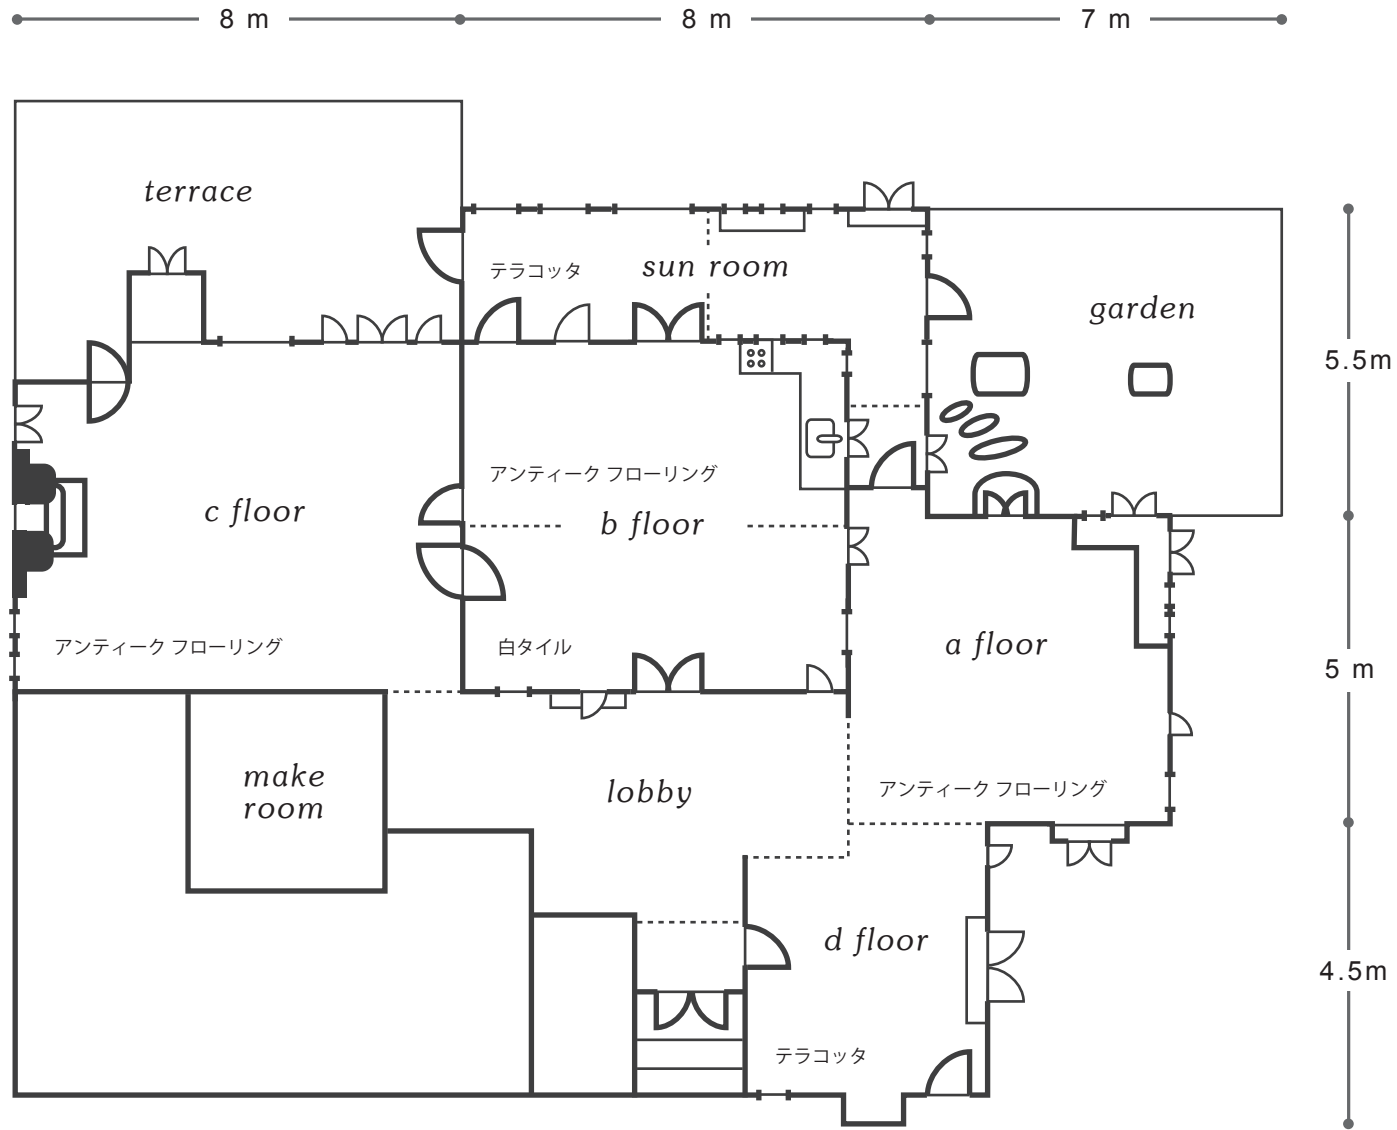

[ jam ]

E

ご予約・お問い合わせ tel.0479-75-1777

N

S

W

(※概略図、実寸とは異なります。)

shelee studio