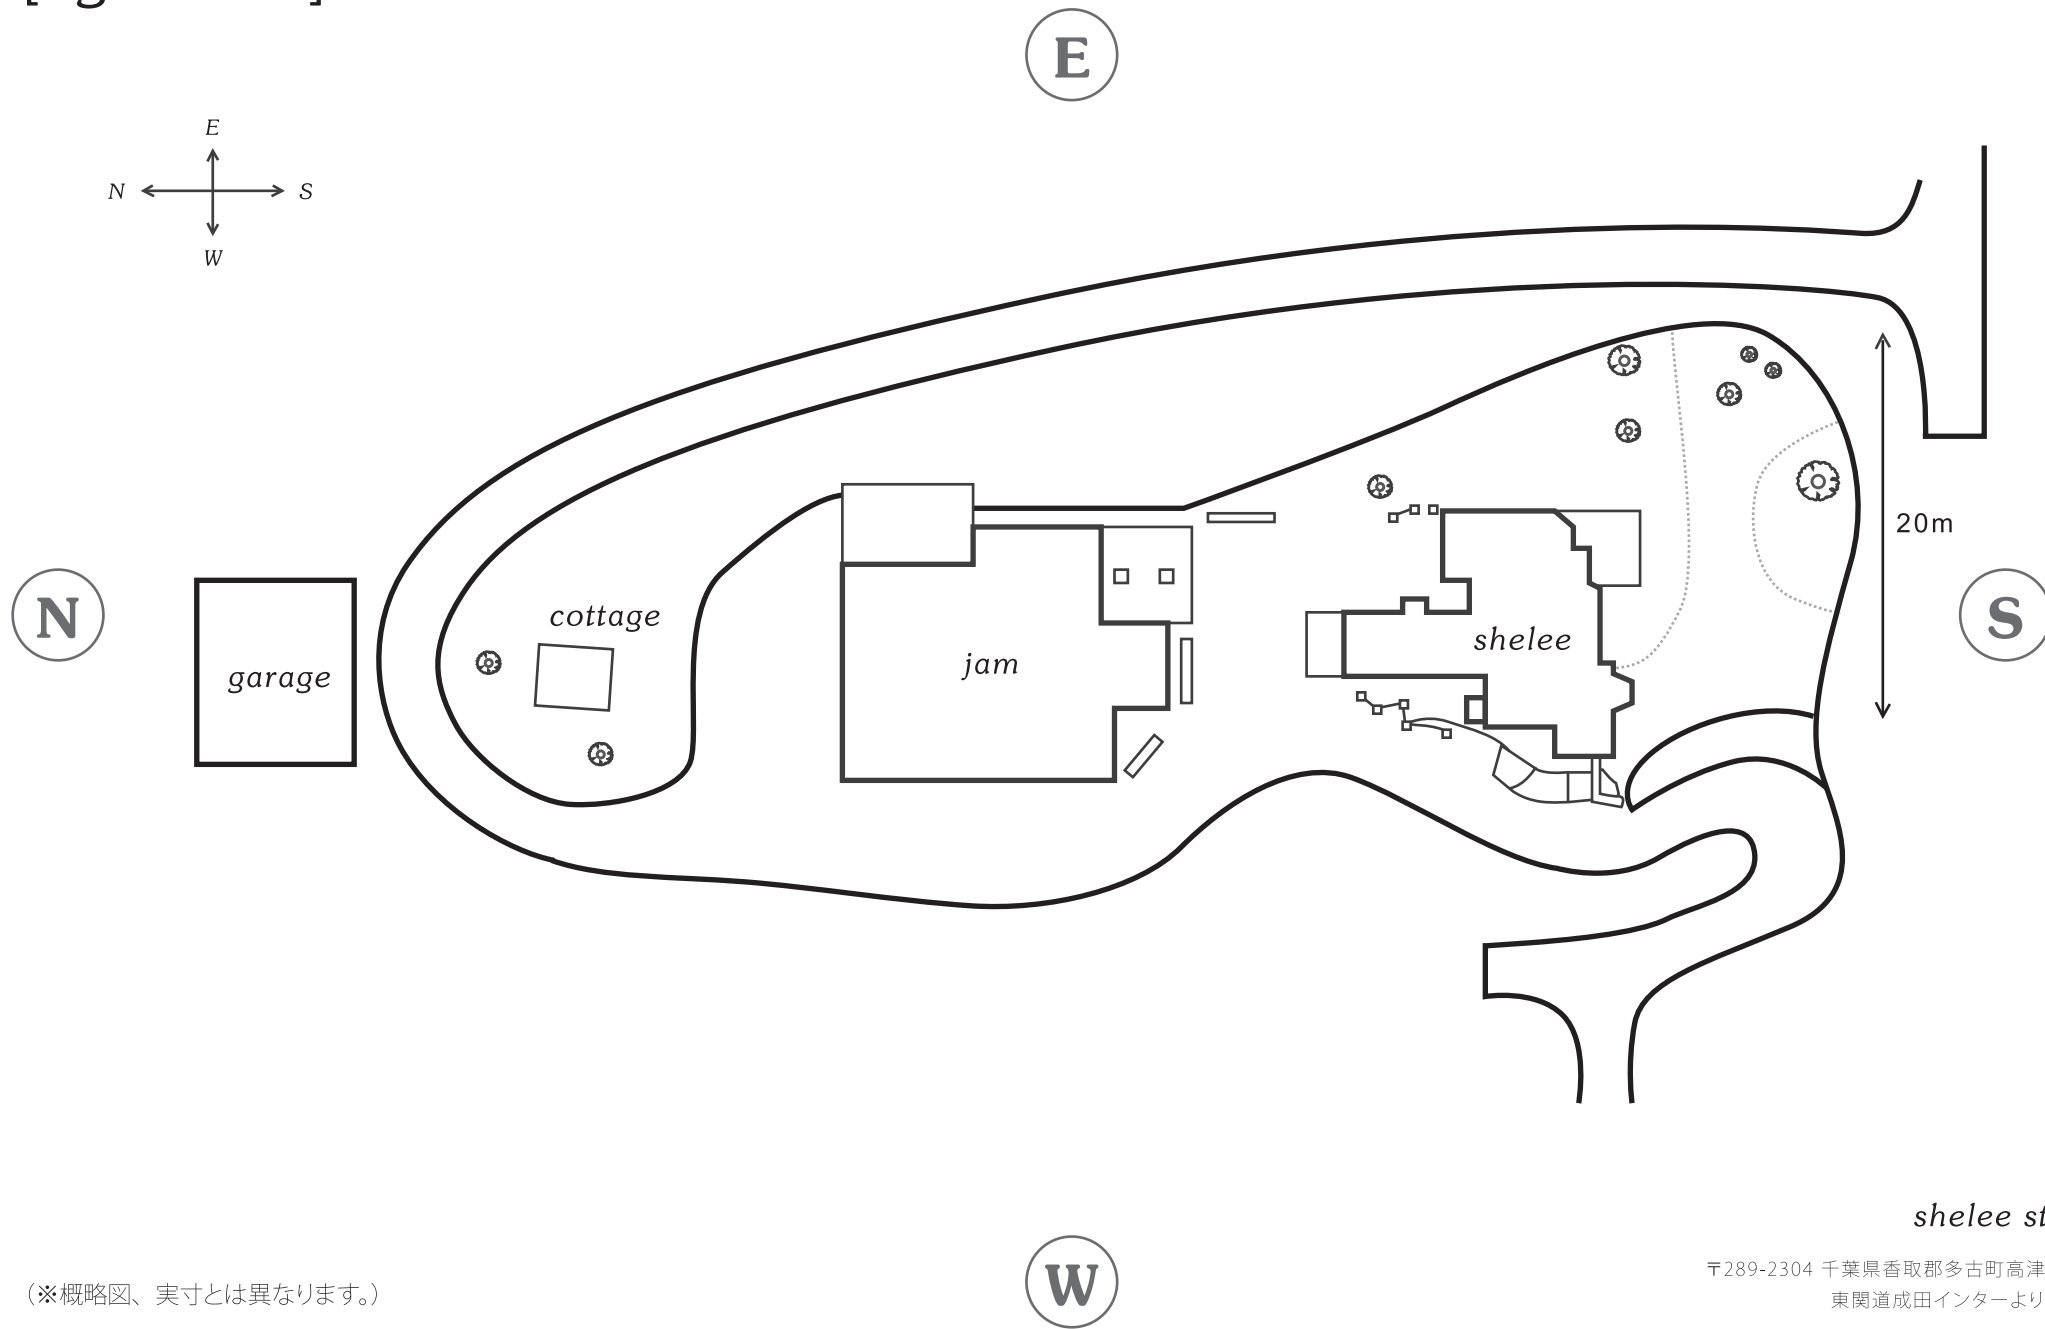

[garden]

ご予約・お問い合わせ tel.0479-75-1777

(※概略図、実寸とは異なります。)

shelee studio

〒289-2304 千葉県香取郡多古町高津原 1273
東関道成田インターより約 20 分

<http://www.shelee.jp>