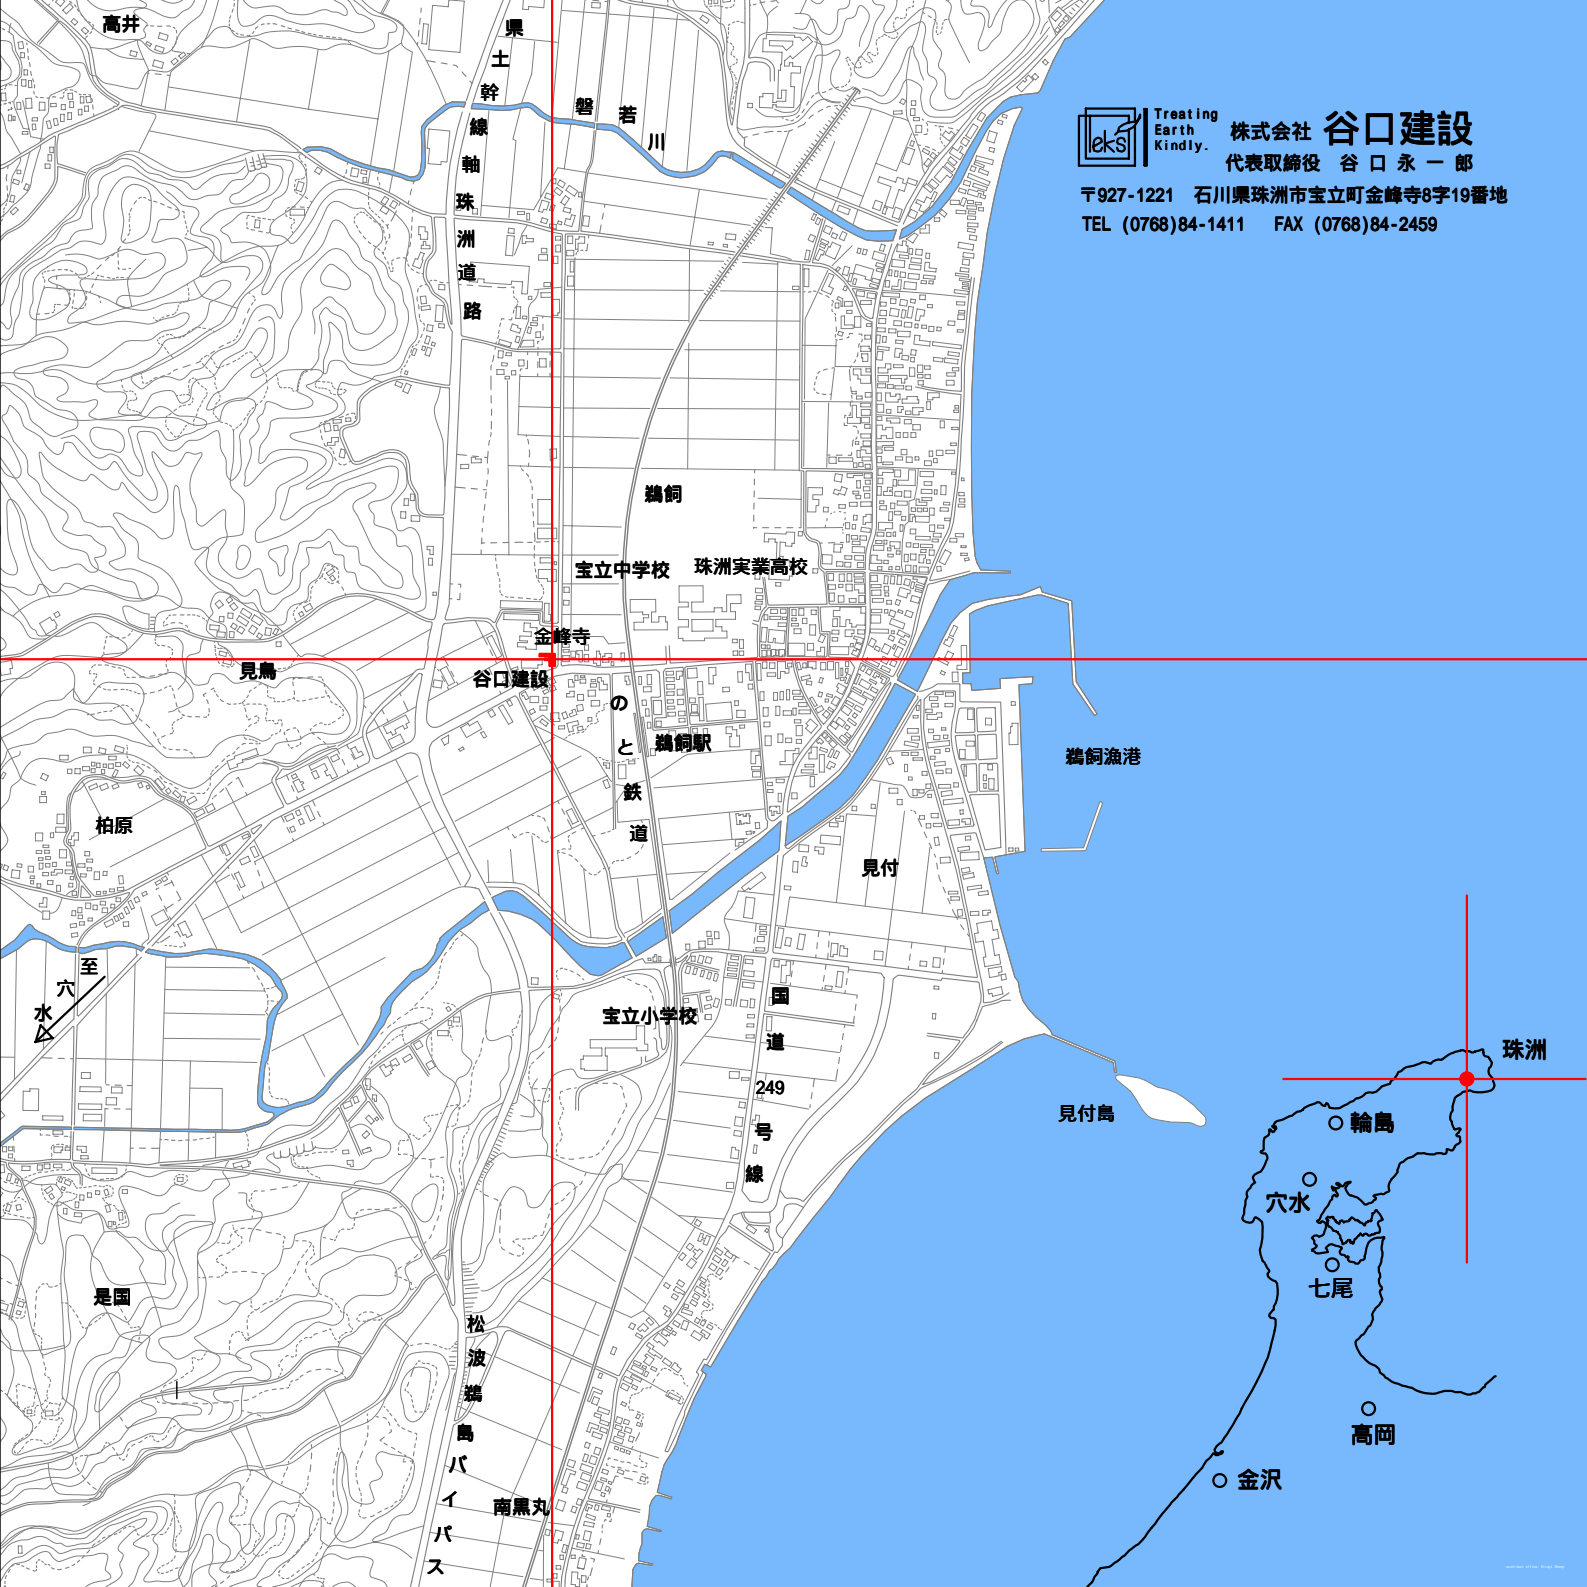

Treating Earth Kindly.

株式会社 谷口建設
代表取締役 谷口 永一郎

〒927-1221 石川県珠洲市宝立町金峰寺8字19番地
TEL (0768)84-1411 FAX (0768)84-2459

高井

県土幹線
珠洲道路

磐若川

鶴飼

宝立中学校 珠洲実業高校

金峰寺

谷口建設

見島

柏原

のと鉄道
鶴飼駅

鶴飼漁港

見付

宝立小学校

国道249号線

見付島

珠洲

輪島

穴水

七尾

高岡

金沢

是国

松波
鶴島
バイパス
南黒丸

至
穴水