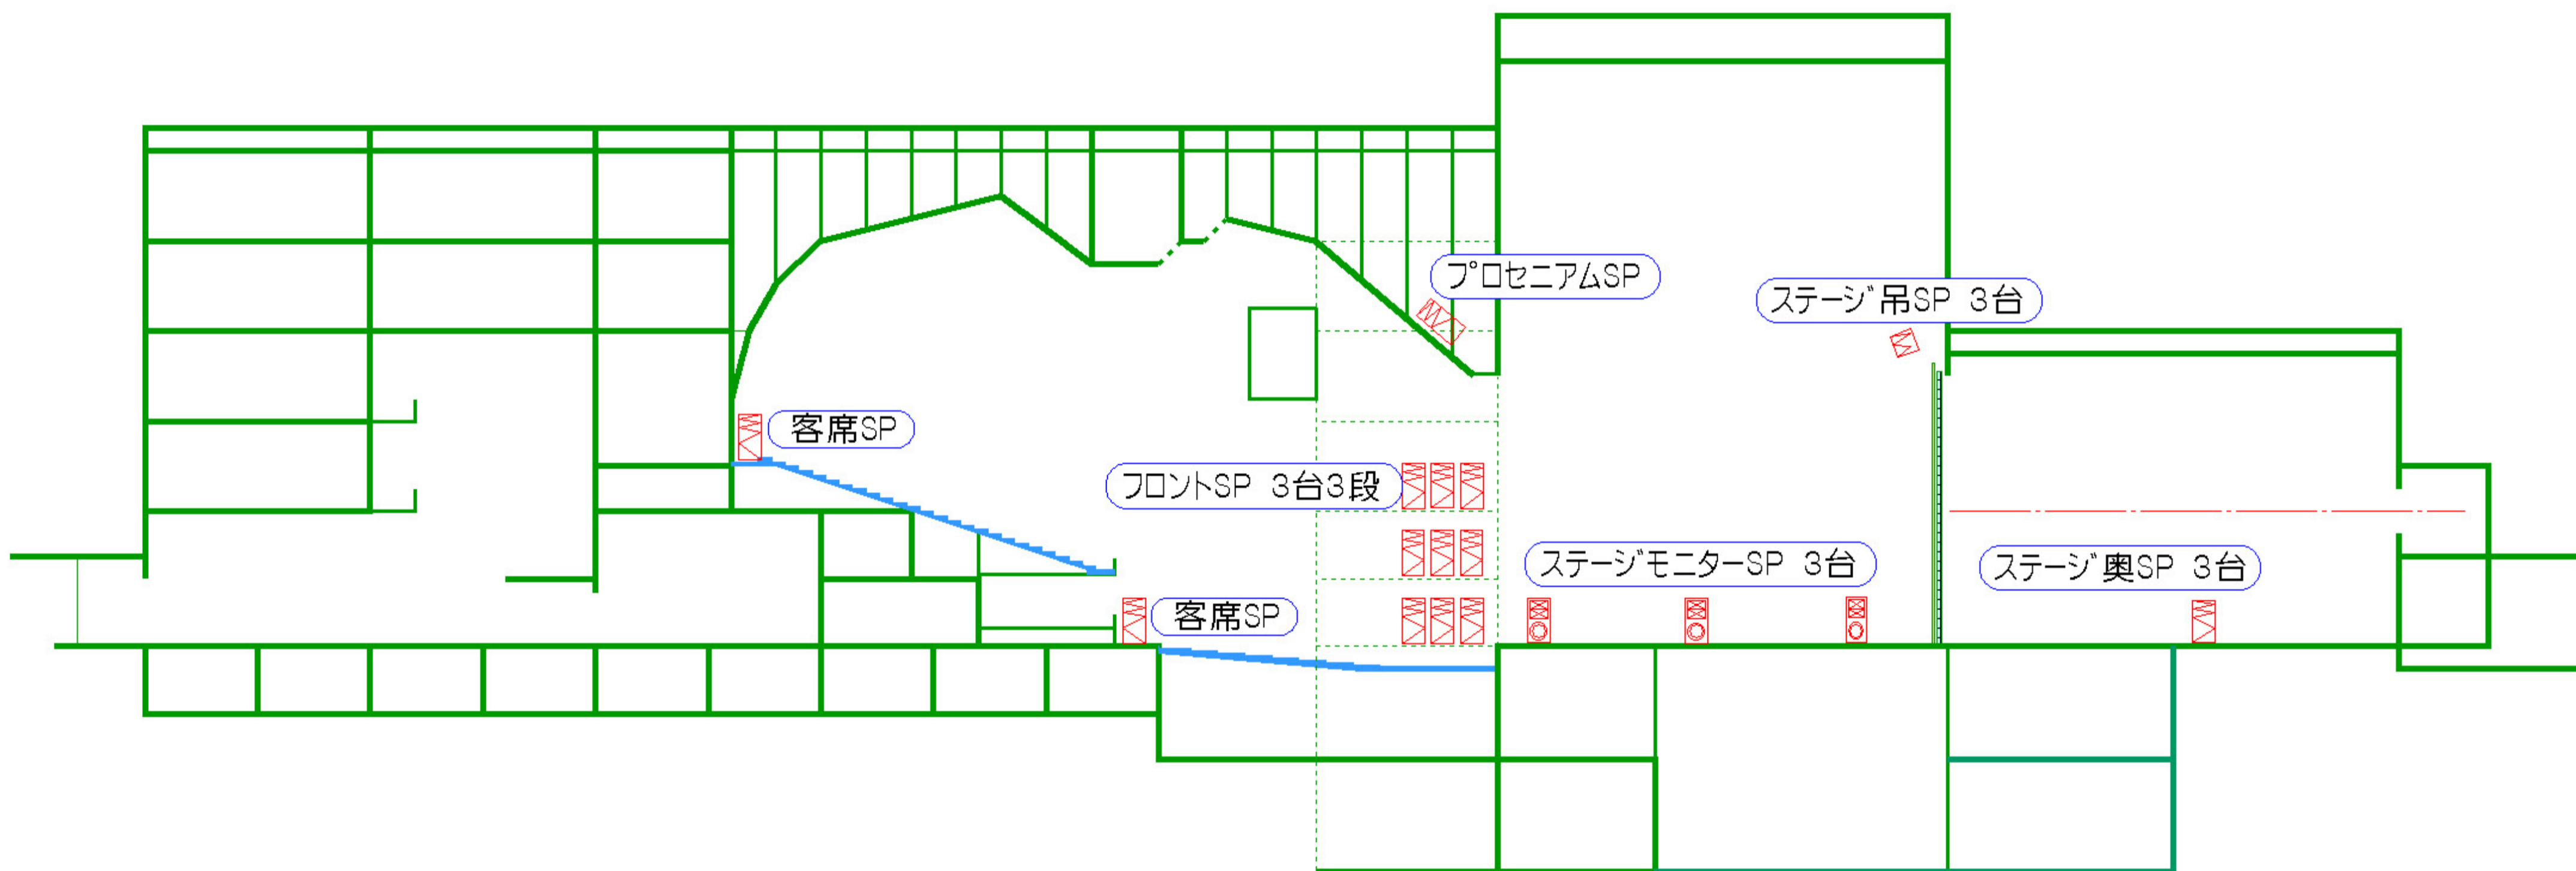

側面図

NO.01 施設設備配置図

側面図

NO.02 音響機器配置図 (SP)

側面図

NO.03 照明設備機器配置図

# 側面図

## NO.04 迫構造図