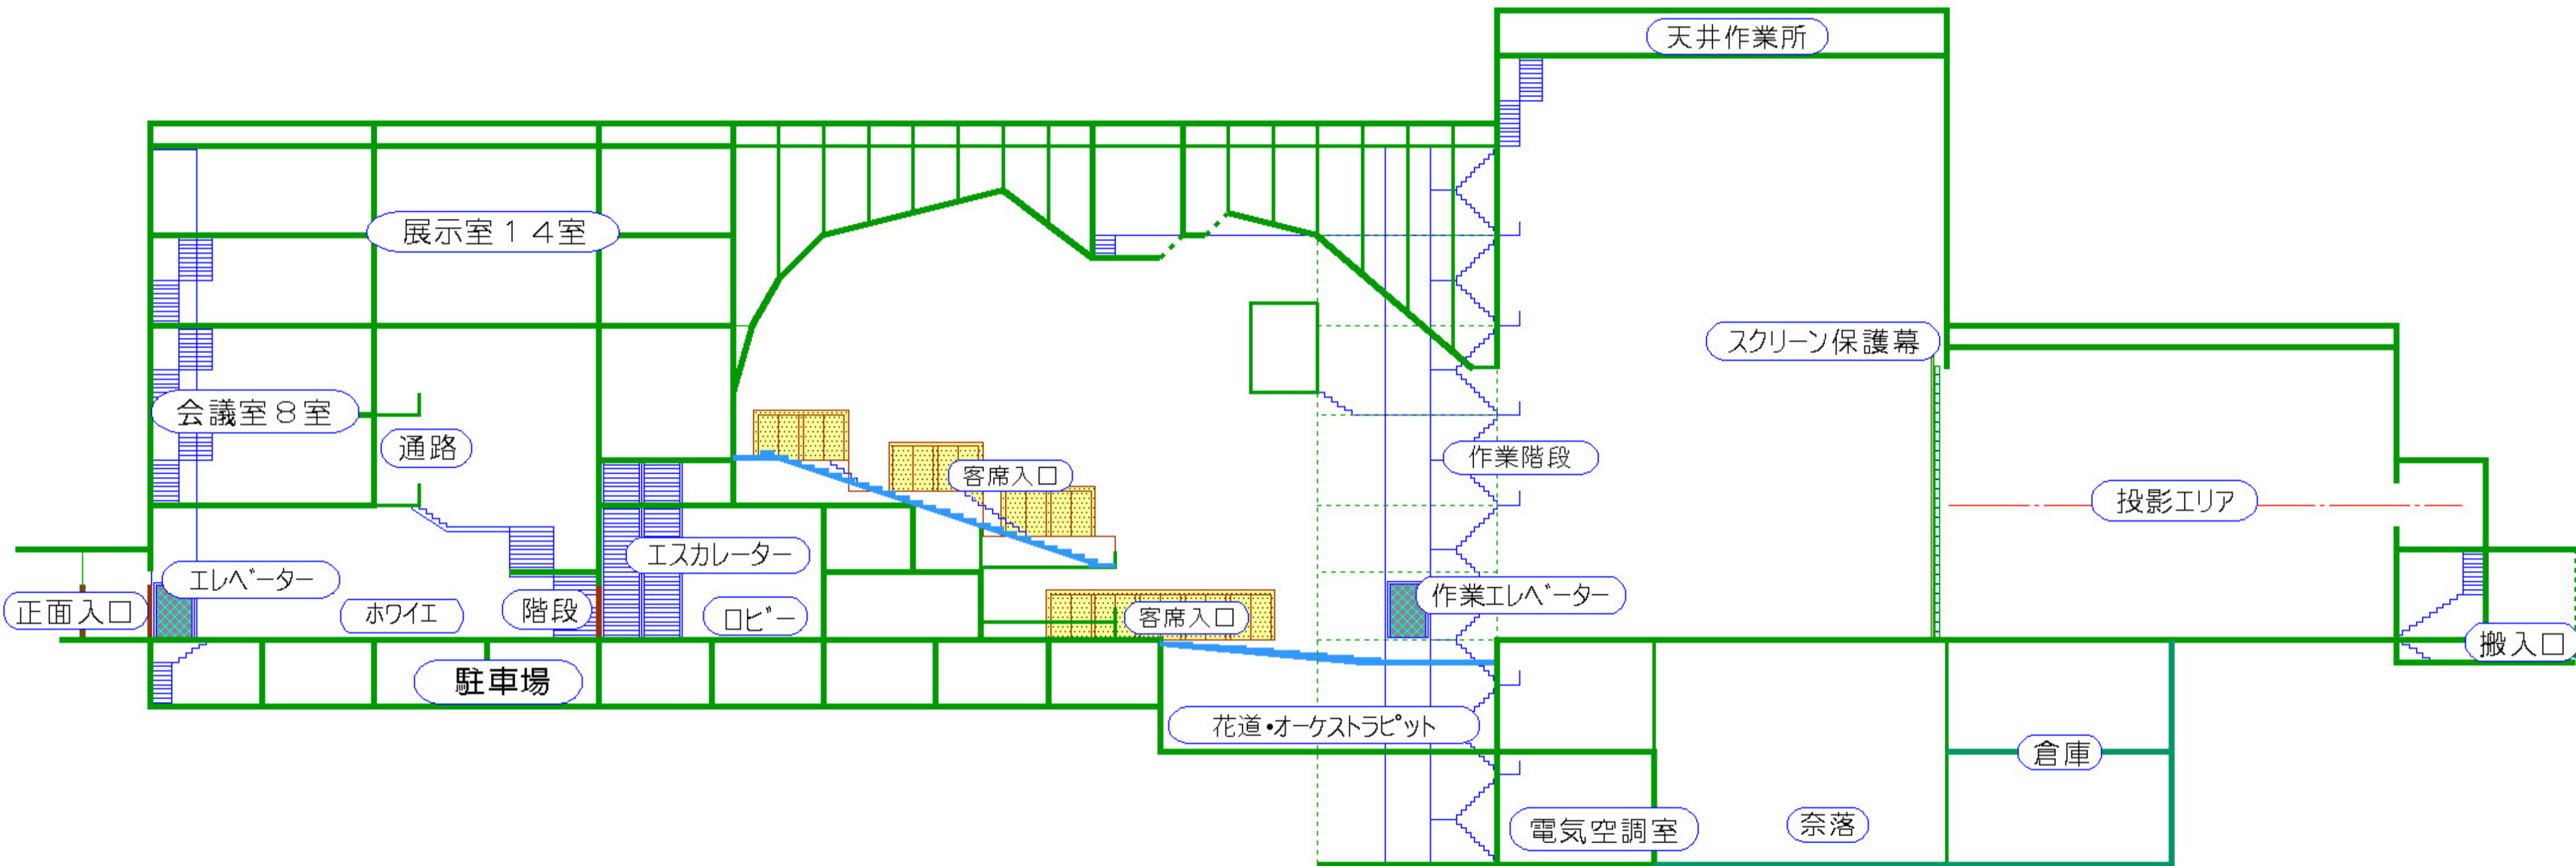

側面図

NO.01 施設設備配置図

側面図

NO.02 音響機器配置図 (SP)

側面図

NO.03 照明設備機器配置図

# 側面図

## NO.04 迫構造図