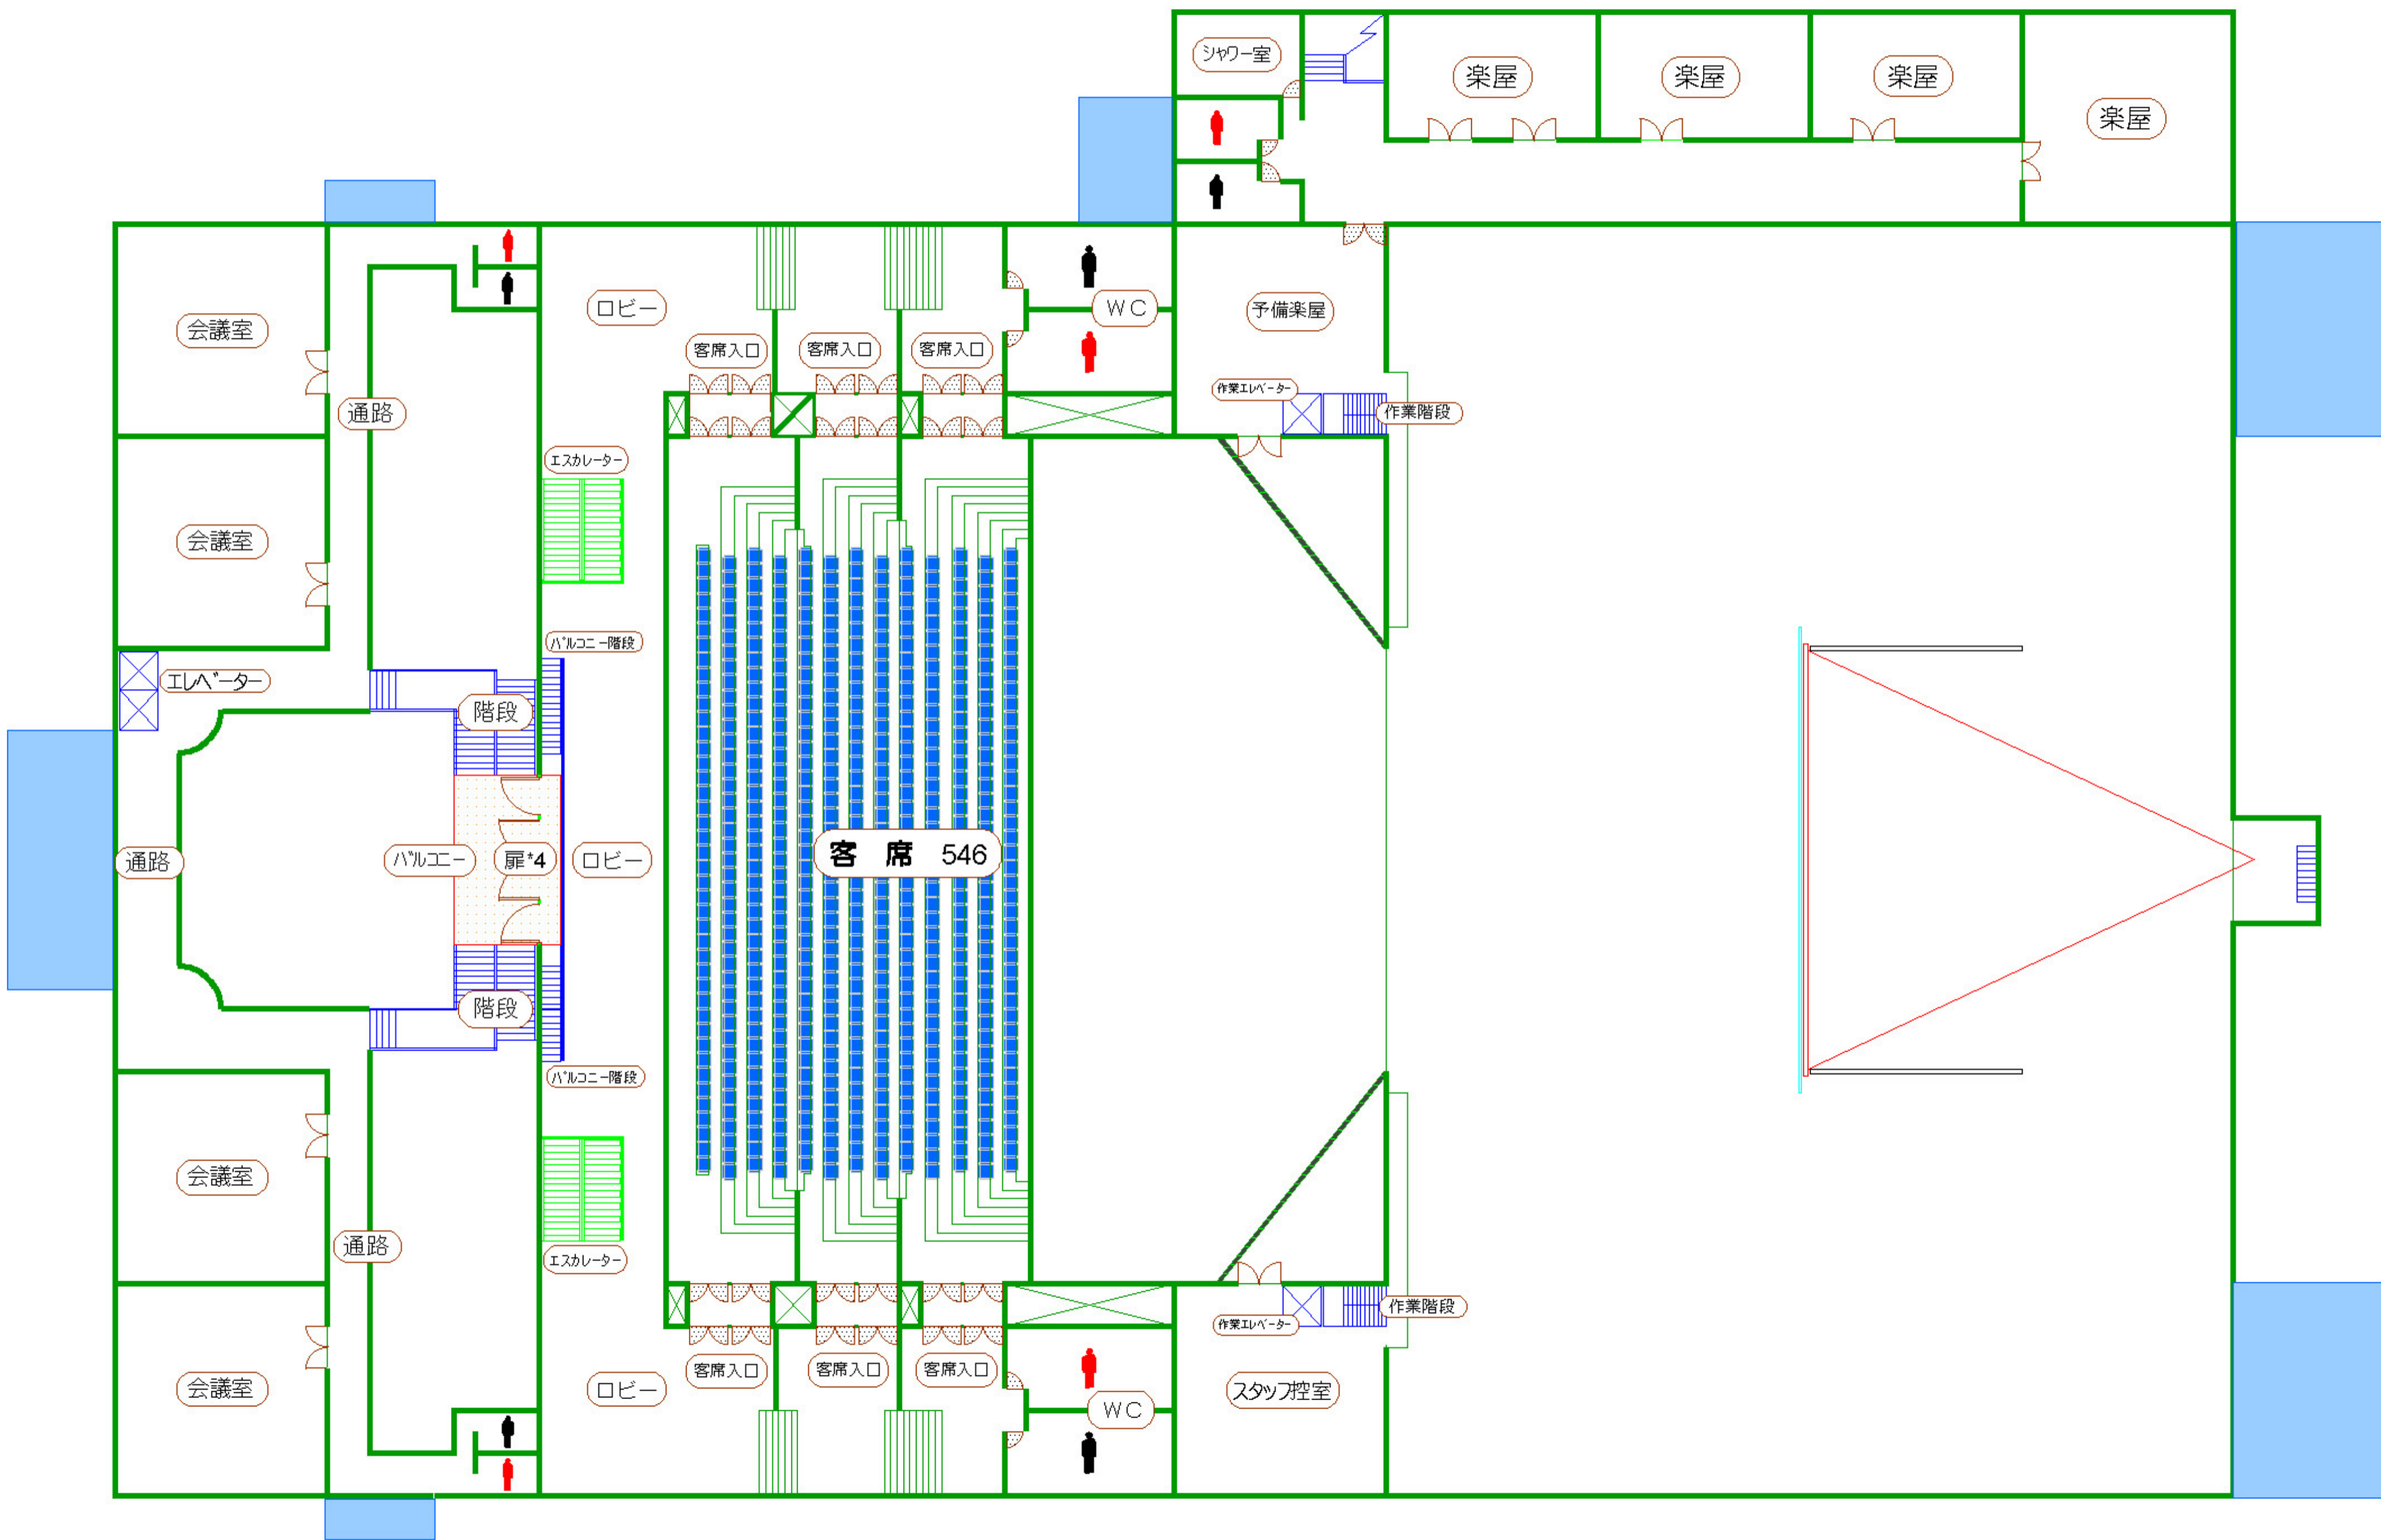

2F 平面図01 施設配置図

照明音響設備機器配置図