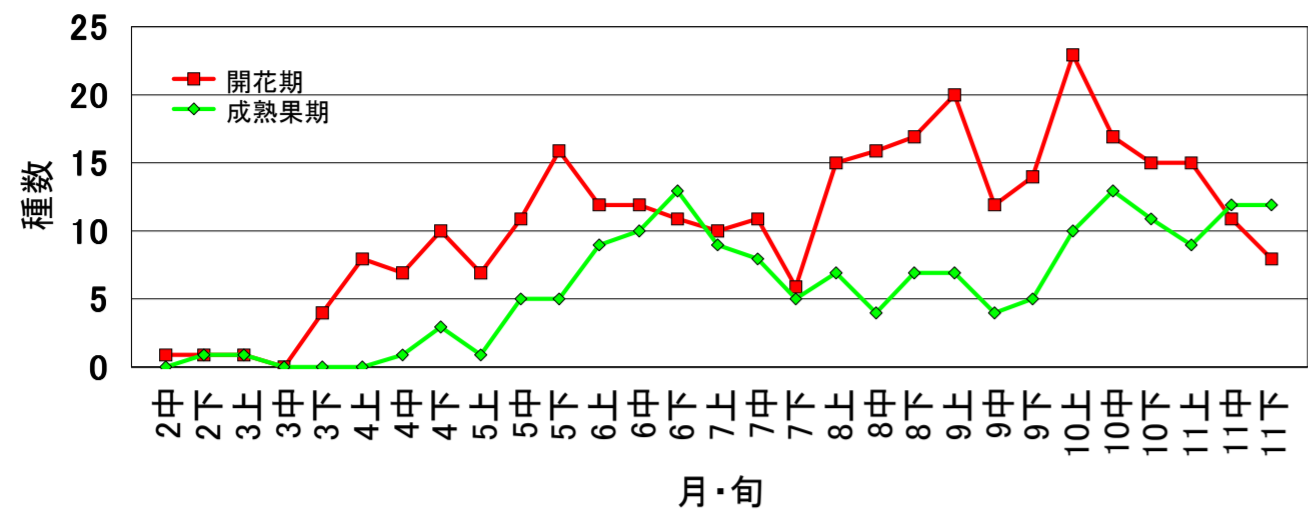

図 1 キク科の開花と結実
宇都宮市瓦谷町

図 2 イネ科の開花と結実
宇都宮市瓦谷町