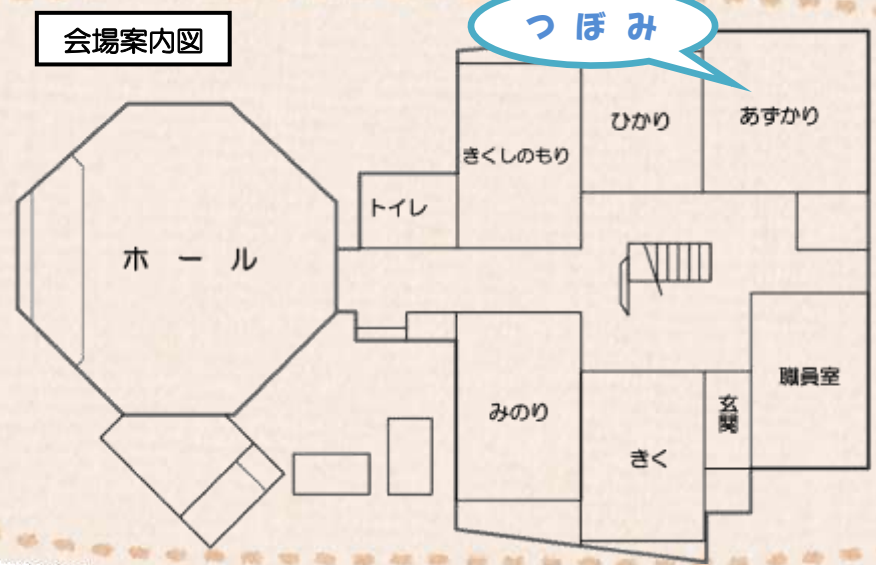

日付: **5月14日(火)**

受付: 10:15

時間: 10:30~11:15

持ち物: 上靴(お子様用と保護者様用)

場所: あずかり保育室

費用: 650円(絵本・ワーク・保護者向け教育情報誌・保険代込み)

予約が必要です!
親子で先着5組まで
4月20日(土)
10:00予約開始
5月7日(火)
16:00締切

今月の絵本

はブラシさんたち
やってきた

当日の流れ: 始まりのご挨拶

今月の絵本の読みきかせ

今月のワーク(クレヨンやのりを使って楽しく学びます♪)

今月の学習ポイント・質問タイム

帰りのご挨拶・次回のご案内

会場案内図

つぼみ

*参加予約について

参加予約をされる方は、きくし幼稚園のホームページから直接お申し込み下さい。申し込み方法がわからない場合は、園に直接お電話下さい。親子で先着5組までとなっています。

*今後のPetit Pas 年間予定

6月18日(火) 7月16日(火) 8月20日(火)
9月17日(火) 10月15日(火) 11月19日(火)
12月24日(火) 1月21日(火) 2月18日(火)

★時間、持ち物、費用などは毎月同じです。