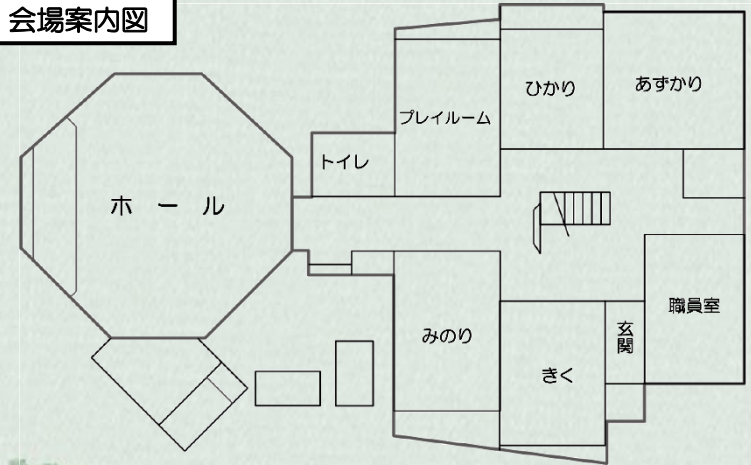

時間: 10:30~11:30

持ち物: 上履き (お子様用と保護者様用)

場所: ホール

予約が必要です！
参加人数に制限はありません
4月10日(水)9:00予約開始
4月19日(金)
17:00 締切

ホールで、すべり台やおままごと等、色々な遊びをみんなで楽しみましょう♪
こいのぼりの製作もします！
おまけの時間は、大きな絵本の読み聞かせをしますのでお楽しみに~☆

会場案内図

※参加予約について

園開放の参加予約は、きくし幼稚園ホームページのきくし KID'S チャンネルのページ下部にある申込フォームにてお申し込み下さい。