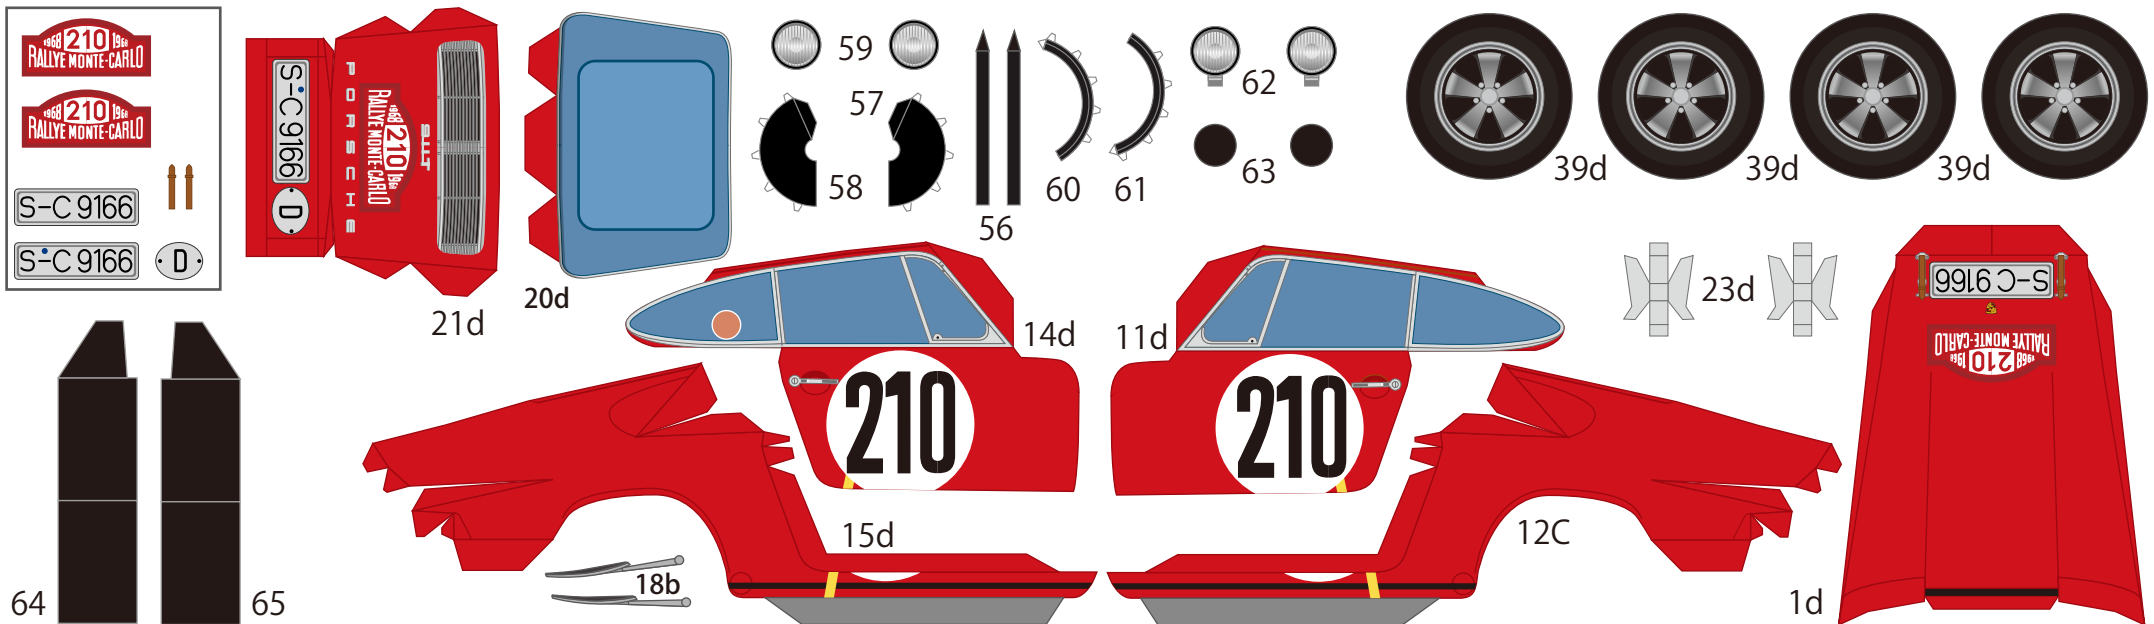

#219 1967  
#210 1968  
共有部品

**Porsche 911S #219 1967 Rallye Monte Carlo Vic Elford / David Stone (1/30 Scale)**

**Porsche 911T #210 1968 Rallye Monte Carlo Vic Elford / David Stone (1/30 Scale)**

**Porsche 911 Options (1/30 Scale)**