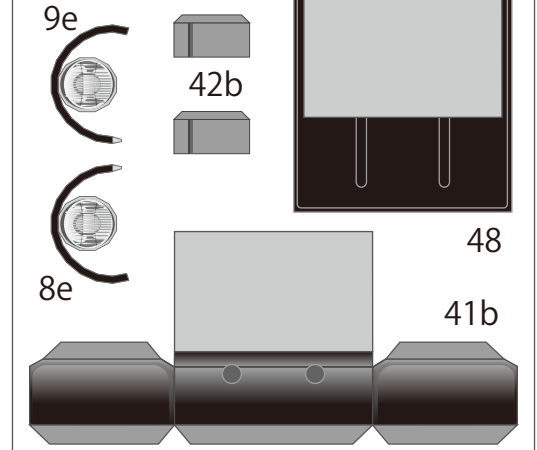

#219 1967  
#210 1968  
共有部品

**Porsche 911S #219 1967 Rallye Monte Carlo Vic Elford / David Stone (1/30 Scale)**

**Porsche 911T #210 1968 Rallye Monte Carlo Vic Elford / David Stone (1/30 Scale)**

**Porsche 911 Options (1/30 Scale)**