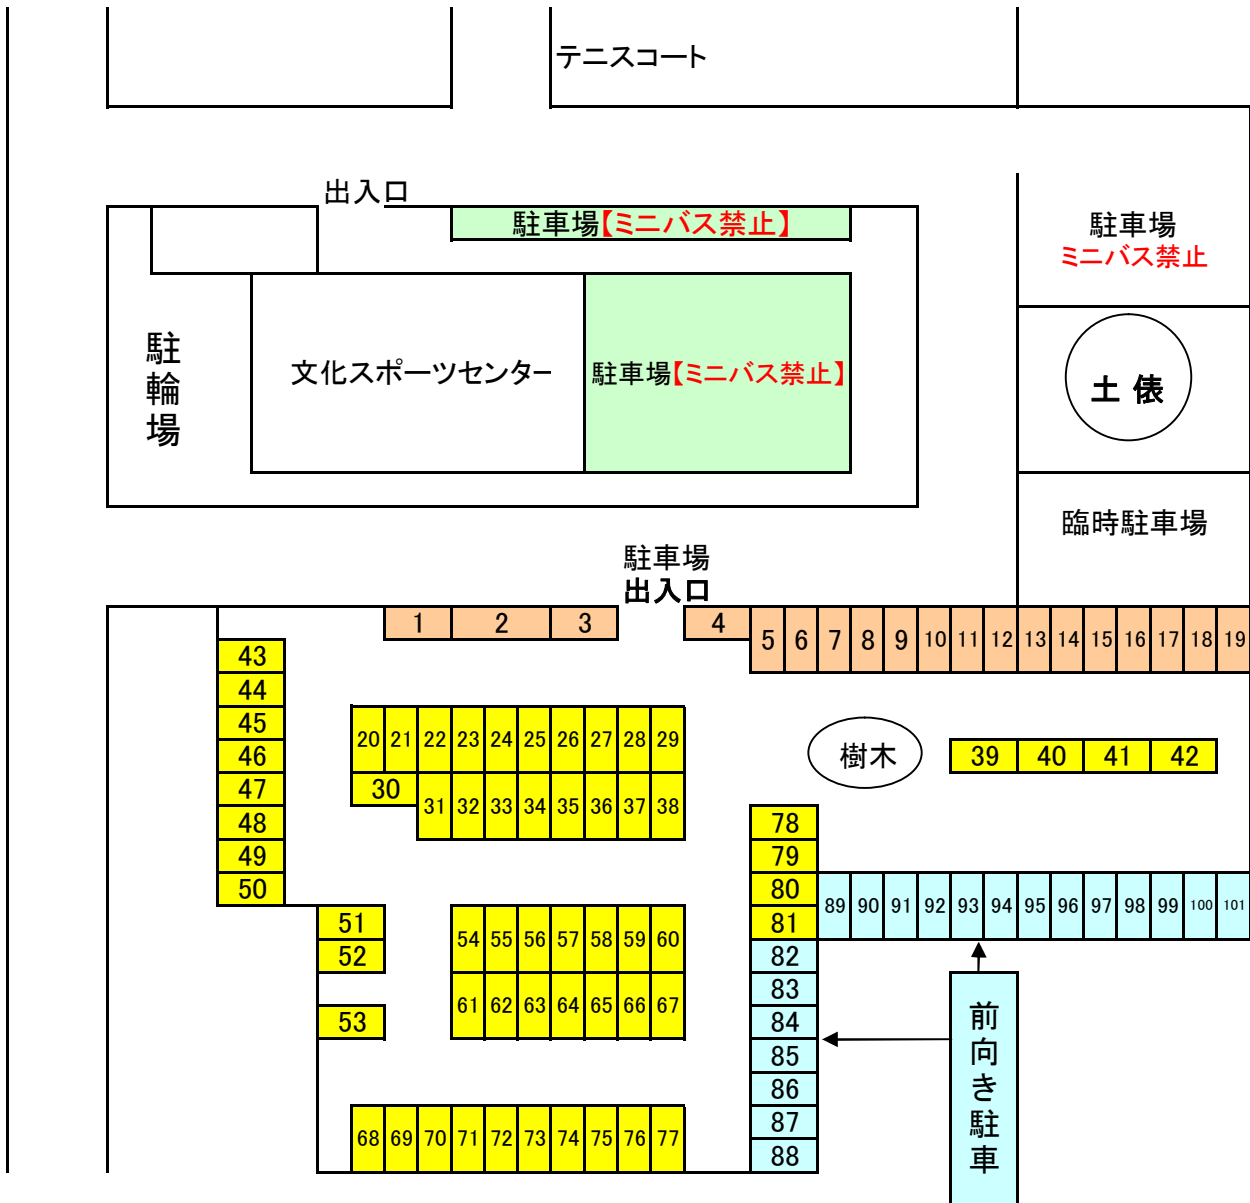

《文化スポーツセンター》

【駐車案内・注意事項】

☆駐車場は、数に限りがありますので、指定台数内でお越してください。

☆文化スポーツセンター敷地内の、駐車場はミニバス関係車両は駐車禁止となります。
◎（機材搬入車のみ一時可）

☆南側駐車場には、照明がありませんので、夜間は注意してください。

☆南側駐車場は、上記のような区画になっております。（駐車場にはNo.は表記してありません）

■ No.1～19は役員専用車両

■ No.20～81はチーム専用車両

■ No.82～101はチーム専用車両（民家隣接の為、前向き駐車にて停めてください）

大会実行委員会事務局