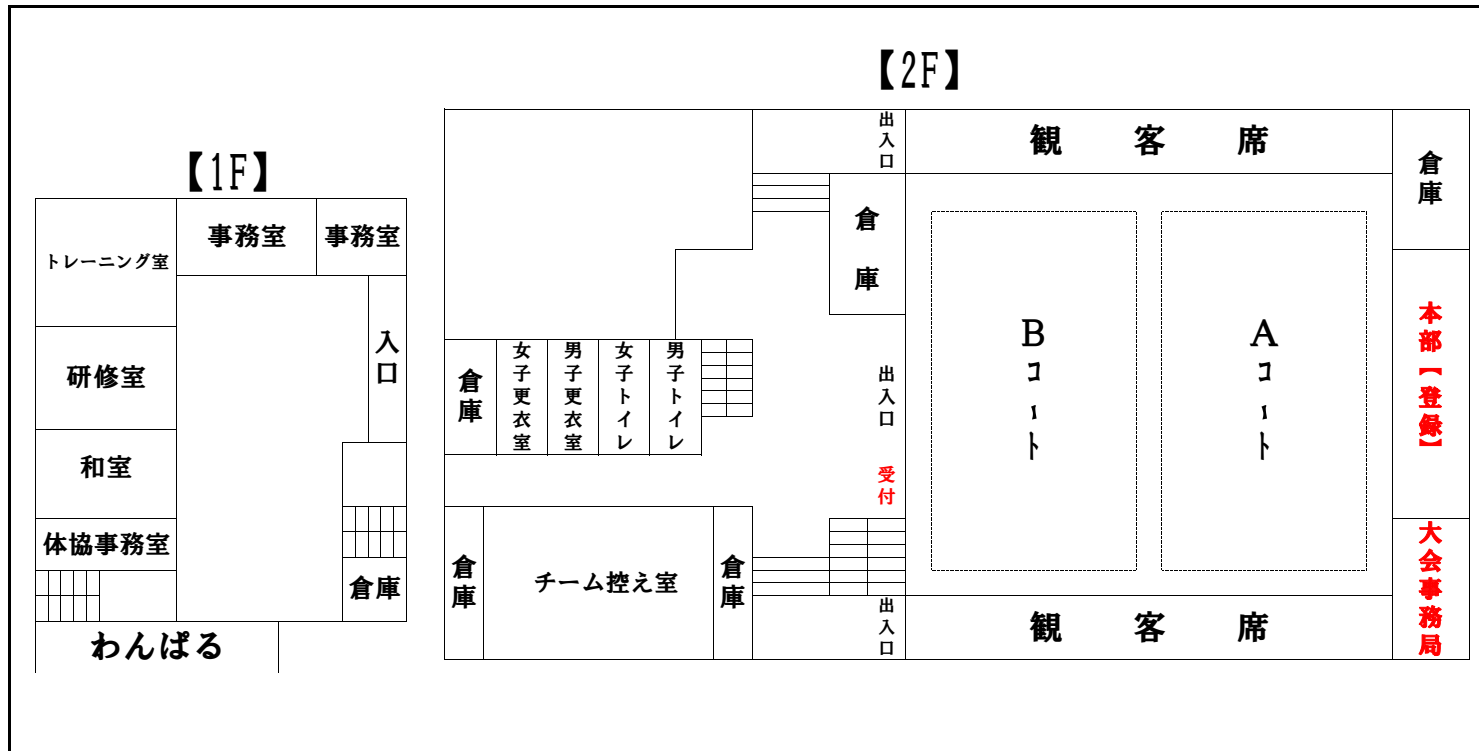

《文化スポーツセンター》

【駐車案内・注意事項】

☆駐車場は、数に限りがありますので、指定台数内でお越してください。

☆文化スポーツセンター敷地内の、駐車場はミニバス関係車両は駐車禁止となります。
◎（機材搬入車のみ一時可）

☆南側駐車場には、照明がありませんので、夜間は注意してください。

☆南側駐車場は、上記のような区画になっております。（駐車場にはNo.は表記してありません）

■ No.1～19は役員専用車両

■ No.20～81はチーム専用車両

■ No.82～101はチーム専用車両（民家隣接の為、前向き駐車にて停めてください）

大会実行委員会事務局