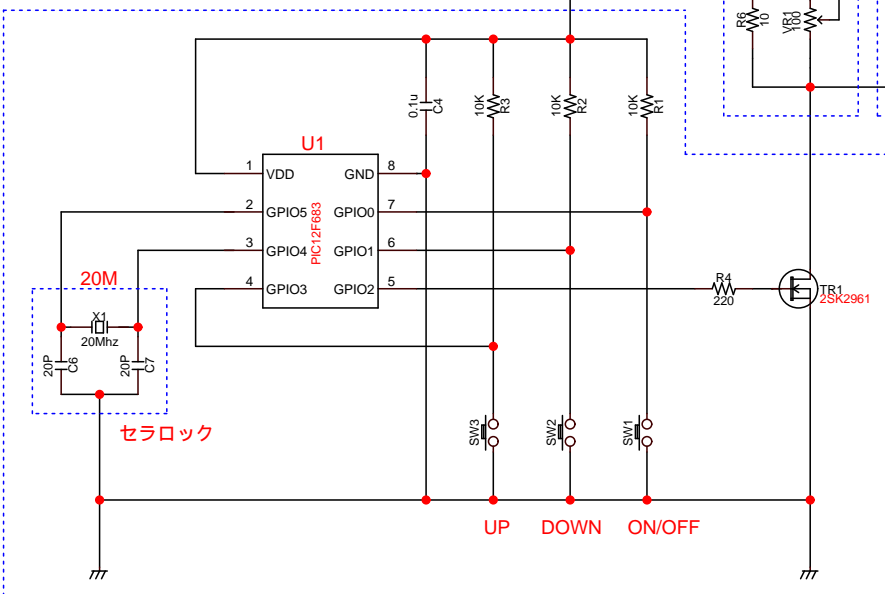

POWER

制御部

定電流源

内周

LED 3 X 8LINE = 24

2SC1815 相当 x8

外周

LED 3 X 8LINE = 24

2SC1815 相当 x8

TITLE		DRAWING_No.	
LEDリング照明			
SHEET	DATE	DESIGN	
1 / 1	2009.SEP.01	YS Design Studio	