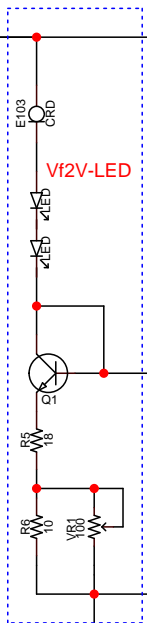

POWER

制御部

定電流源

内周

LED 3 X 8LINE = 24

2SC1815 相当 x8

外周

LED 3 X 8LINE = 24

2SC1815 相当 x8

TITLE		DRAWING_No.	
LEDリング照明			
SHEET	DATE	DESIGN	
1 / 1	2009.SEP.01	YS Design Studio	