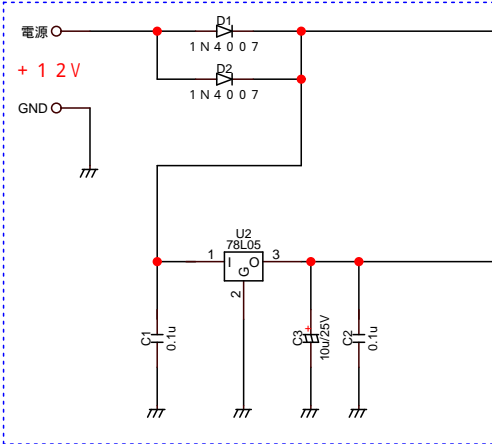

POWER

制御部

定電流源

内周

LED 3 X 8LINE = 24

2SC1815 相当 x8

外周

LED 3 X 8LINE = 24

2SC1815 相当 x8

TITLE		DRAWING_No.	
LEDリング照明			
SHEET	DATE	DESIGN	
1 / 1	2009.SEP.01	YS Design Studio	