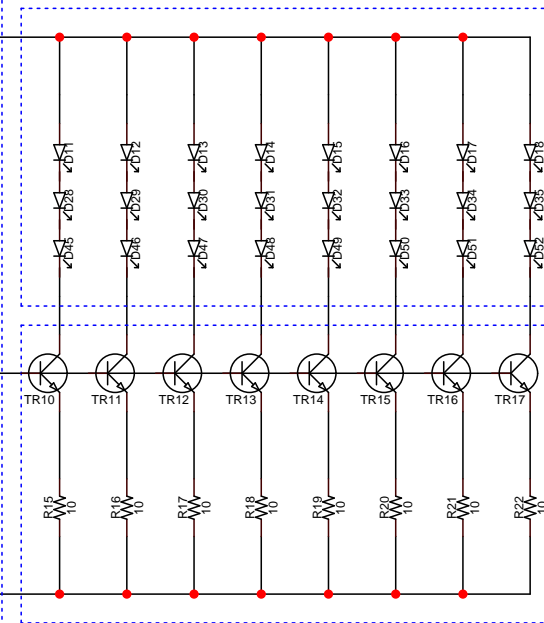

POWER

制御部

定電流源

内周

LED 3 X 8LINE = 24

2SC1815 相当 x8

外周

LED 3 X 8LINE = 24

2SC1815 相当 x8

TITLE		DRAWING_No.	
LEDリング照明			
SHEET	DATE	DESIGN	
1 / 1	2009.SEP.01	YS Design Studio	