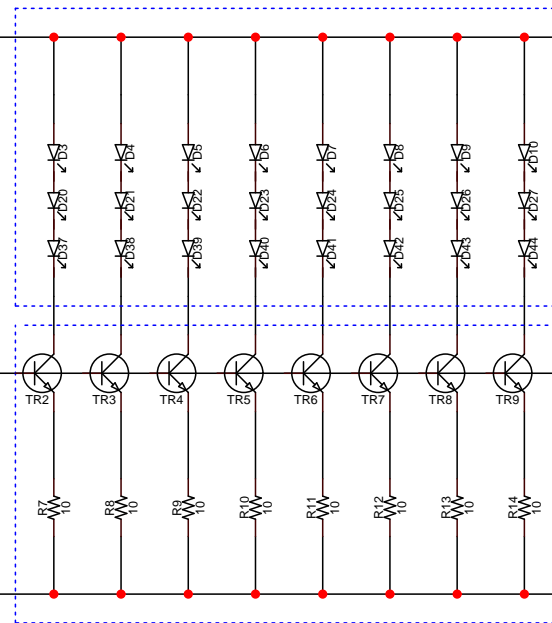

POWER

制御部

定電流源

内周

LED 3 X 8LINE = 24

2SC1815 相当 x8

外周

LED 3 X 8LINE = 24

2SC1815 相当 x8

TITLE		DRAWING_No.	
LEDリング照明			
SHEET	DATE	DESIGN	
1 / 1	2009.SEP.01	YS Design Studio	