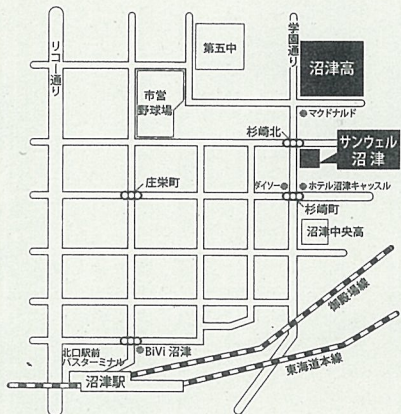

沼津市立沼津高等学校 案内図

- 沼津駅北口から徒歩約20分
- 沼津駅南口6番乗り場からバス7分

後援

静岡県教育委員会 / 沼津市 / 同教育委員会 / 熱海市 / 同教育委員会 / 三島市 / 同教育委員会 / 富士宮市 / 同教育委員会 / 伊東市 / 同教育委員会 / 富士市 / 同教育委員会 / 御殿場市 / 同教育委員会 / 裾野市 / 同教育委員会 / 伊豆市 / 同教育委員会 / 伊豆の国市 / 同教育委員会 / 函南町 / 同教育委員会 / 清水町 / 同教育委員会 / 長泉町 / 同教育委員会 / 小山町 / 同教育委員会 / 下田市 / 同教育委員会 / 河津町 / 同教育委員会 / 西伊豆町教育委員会 / 島田市 / 同教育委員会 / 磐田市 / 同教育委員会 / 焼津市 / 同教育委員会 / 掛川市 / 同教育委員会 / 藤枝市 / 同教育委員会 / 御前崎市 / 同教育委員会 / 菊川市 / 同教育委員会 / 牧之原市 / 同教育委員会 / 川根本町 / 森町 / 同教育委員会 / NHK 静岡放送局 / 静岡新聞社 / 静岡放送 / 朝日新聞静岡総局 / 毎日新聞静岡支局 / 中日新聞東海本社 / テレビ静岡 / 静岡第一テレビ / 静岡朝日テレビ / 沼津朝日新聞社