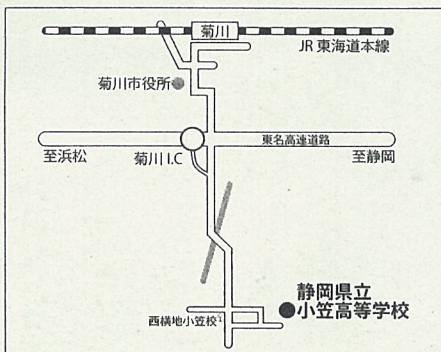

静岡県立小笠高等学校 案内図

- JR東海道本線菊川駅下車
  ①しずてつジャストラインバス御前崎線
  (御前崎・浜岡営業所方面)に乗車
  ②「西横地・小笠高校前」または「小笠高校入口」下車
  ③徒歩5分

後援

静岡県教育委員会/掛川市/同教育委員会/菊川市/同教育委員会/御前崎市/同教育委員会/焼津市/同教育委員会/藤枝市/同教育委員会/島田市/同教育委員会/三島市/同教育委員会/伊豆の国市/同教育委員会/伊豆市/同教育委員会/沼津市/同教育委員会/富士市/同教育委員会/富士宮市/同教育委員会/御殿場市/同教育委員会/裾野市/同教育委員会/袋井市/同教育委員会/磐田市/同教育委員会/小山町/同教育委員会/函南町/同教育委員会/静岡新聞・SBS 静岡放送/NHK 静岡放送局/静岡第一テレビ/静岡朝日テレビ/テレビ静岡/毎日新聞静岡支局/朝日新聞静岡総局/中日新聞東海本社/産業経済新聞静岡支局/郷土新聞社 3月1日現在