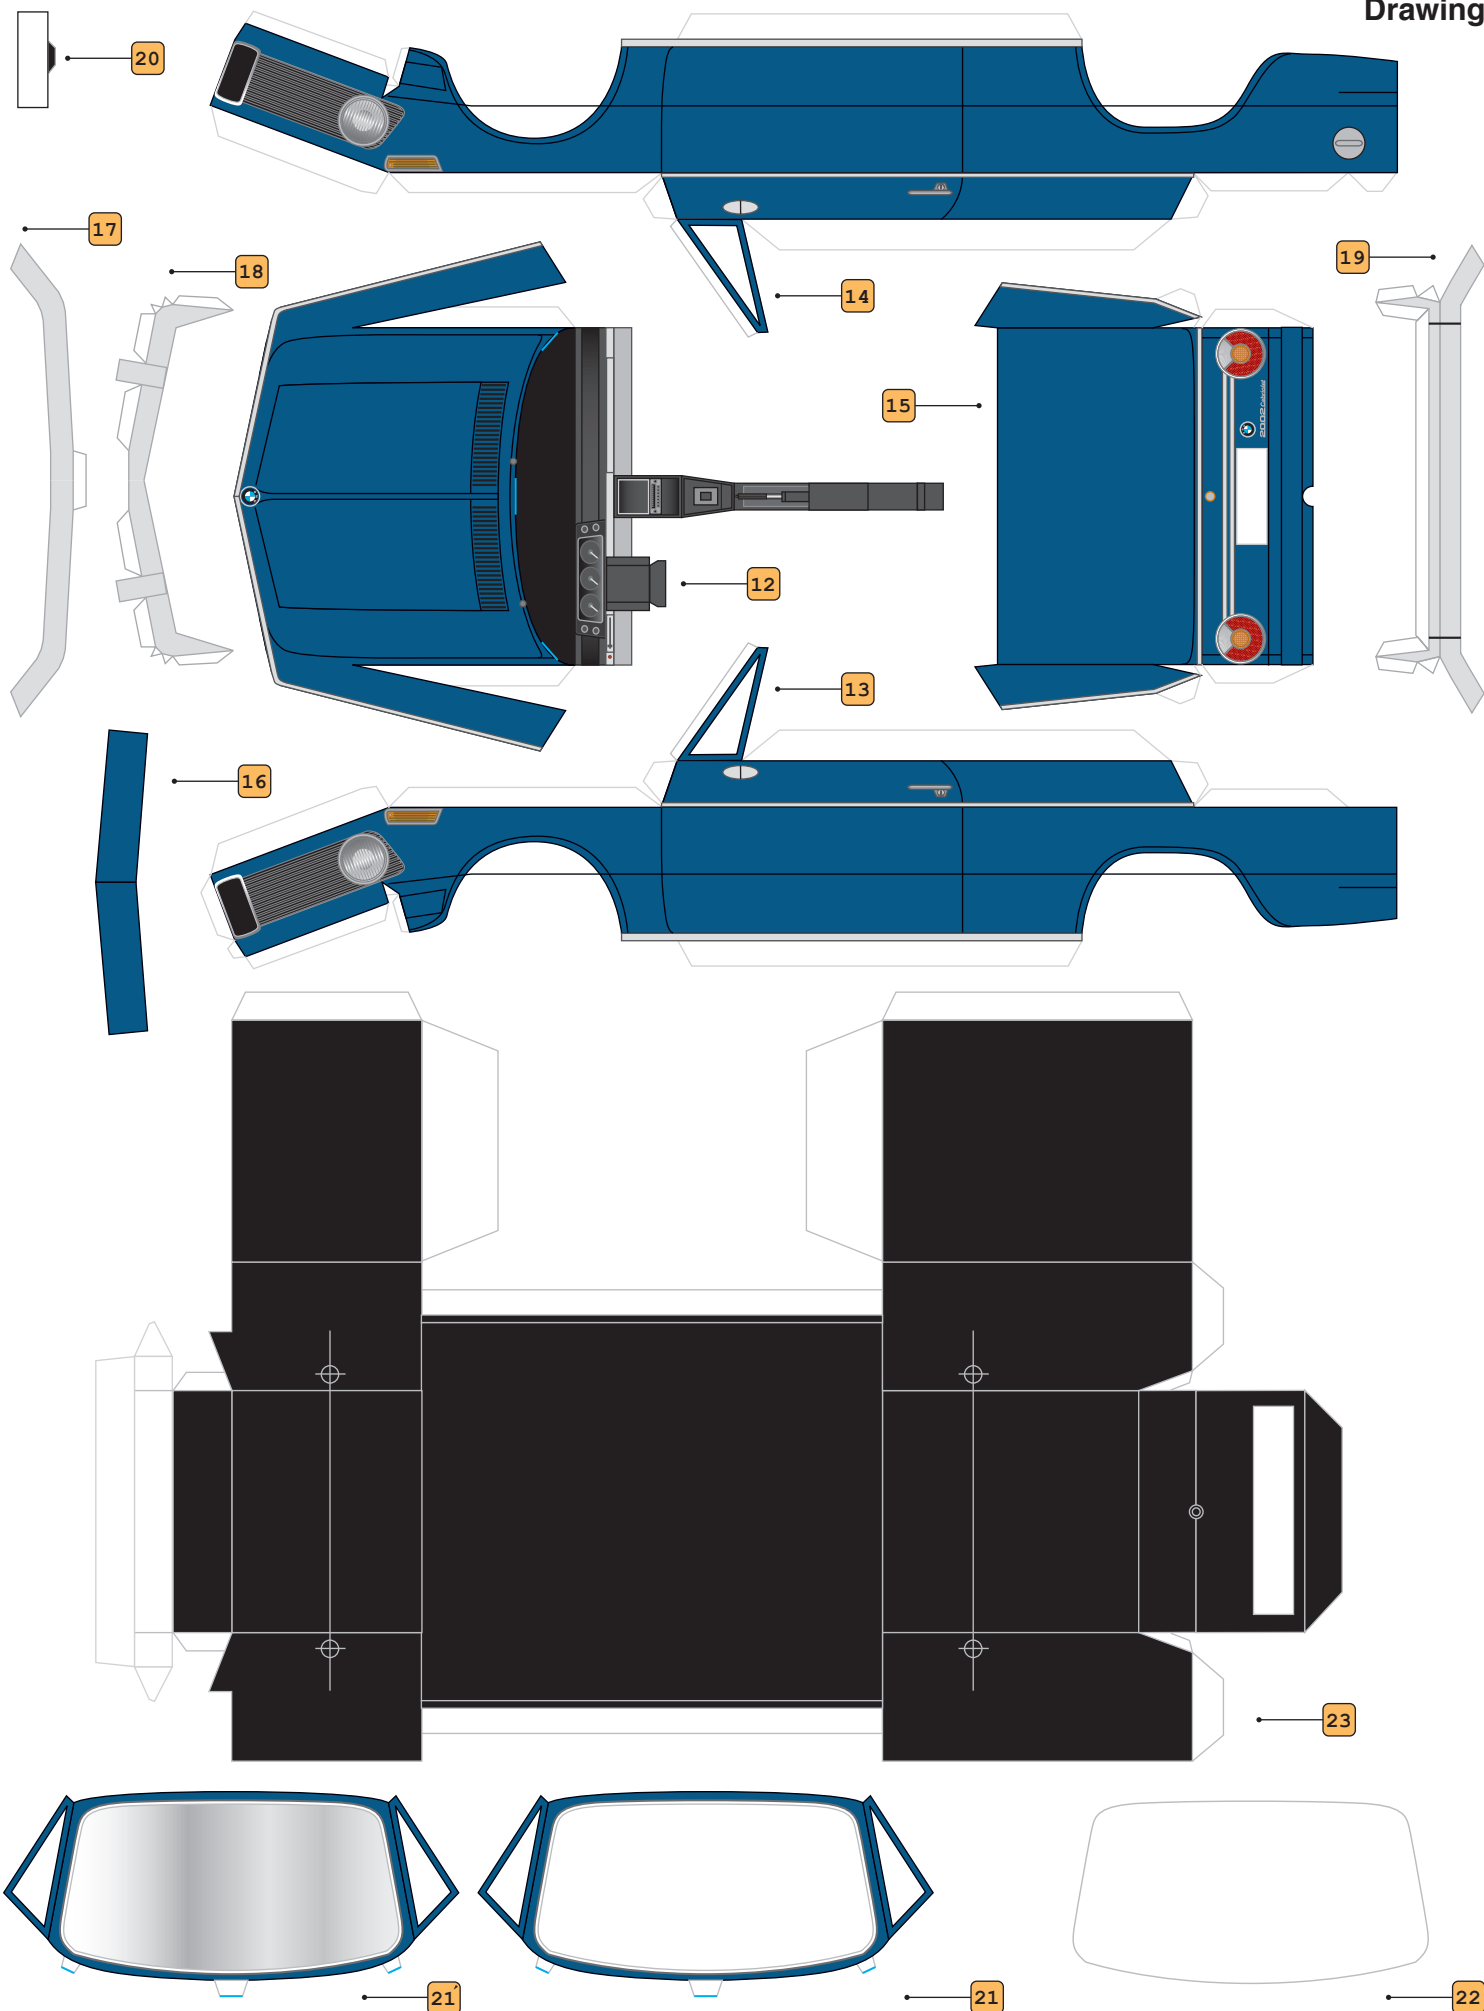

BMW 2002 Cabriolet

[1/30scale] Copyright(c) by Ichiyama All rights reserved

「カードの兵隊」 <http://www.5b.biglobe.ne.jp/~kamaboko/> 当ペーパーモデル及び写真・図版・文章等は許可なく転用・転載はできません。