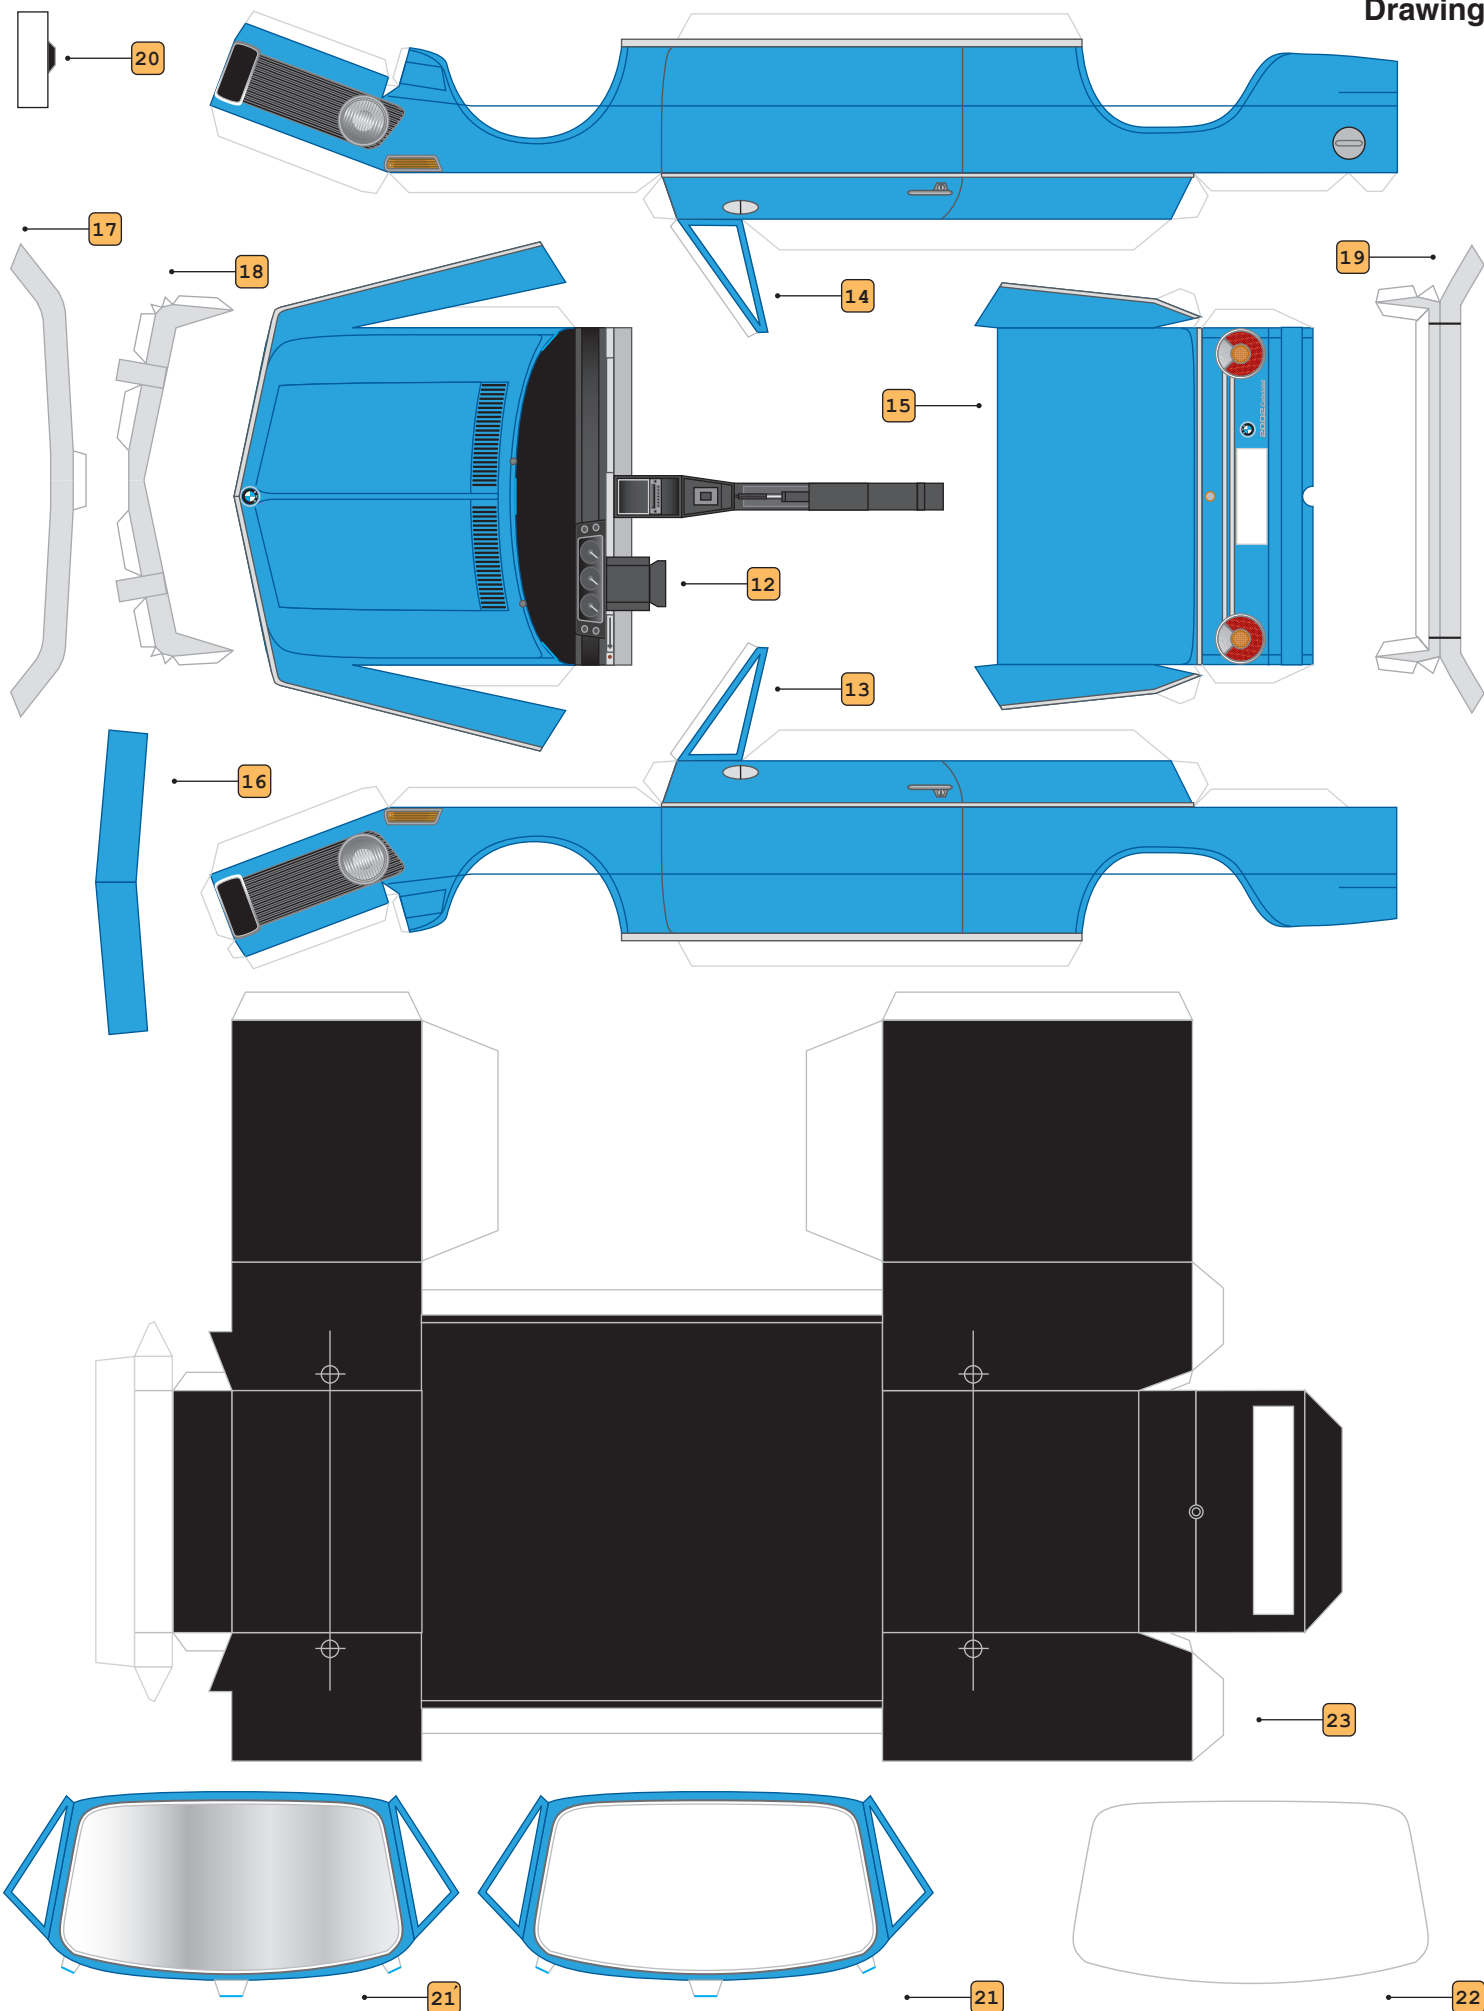

BMW 2002 Cabriolet

[1/30scale] Copyright(c) by Ichiyama All rights reserved

「カードの兵隊」 <http://www.5b.biglobe.ne.jp/~kamaboko/> 当ペーパーモデル及び写真・図版・文章等は許可なく転用・転載はできません。