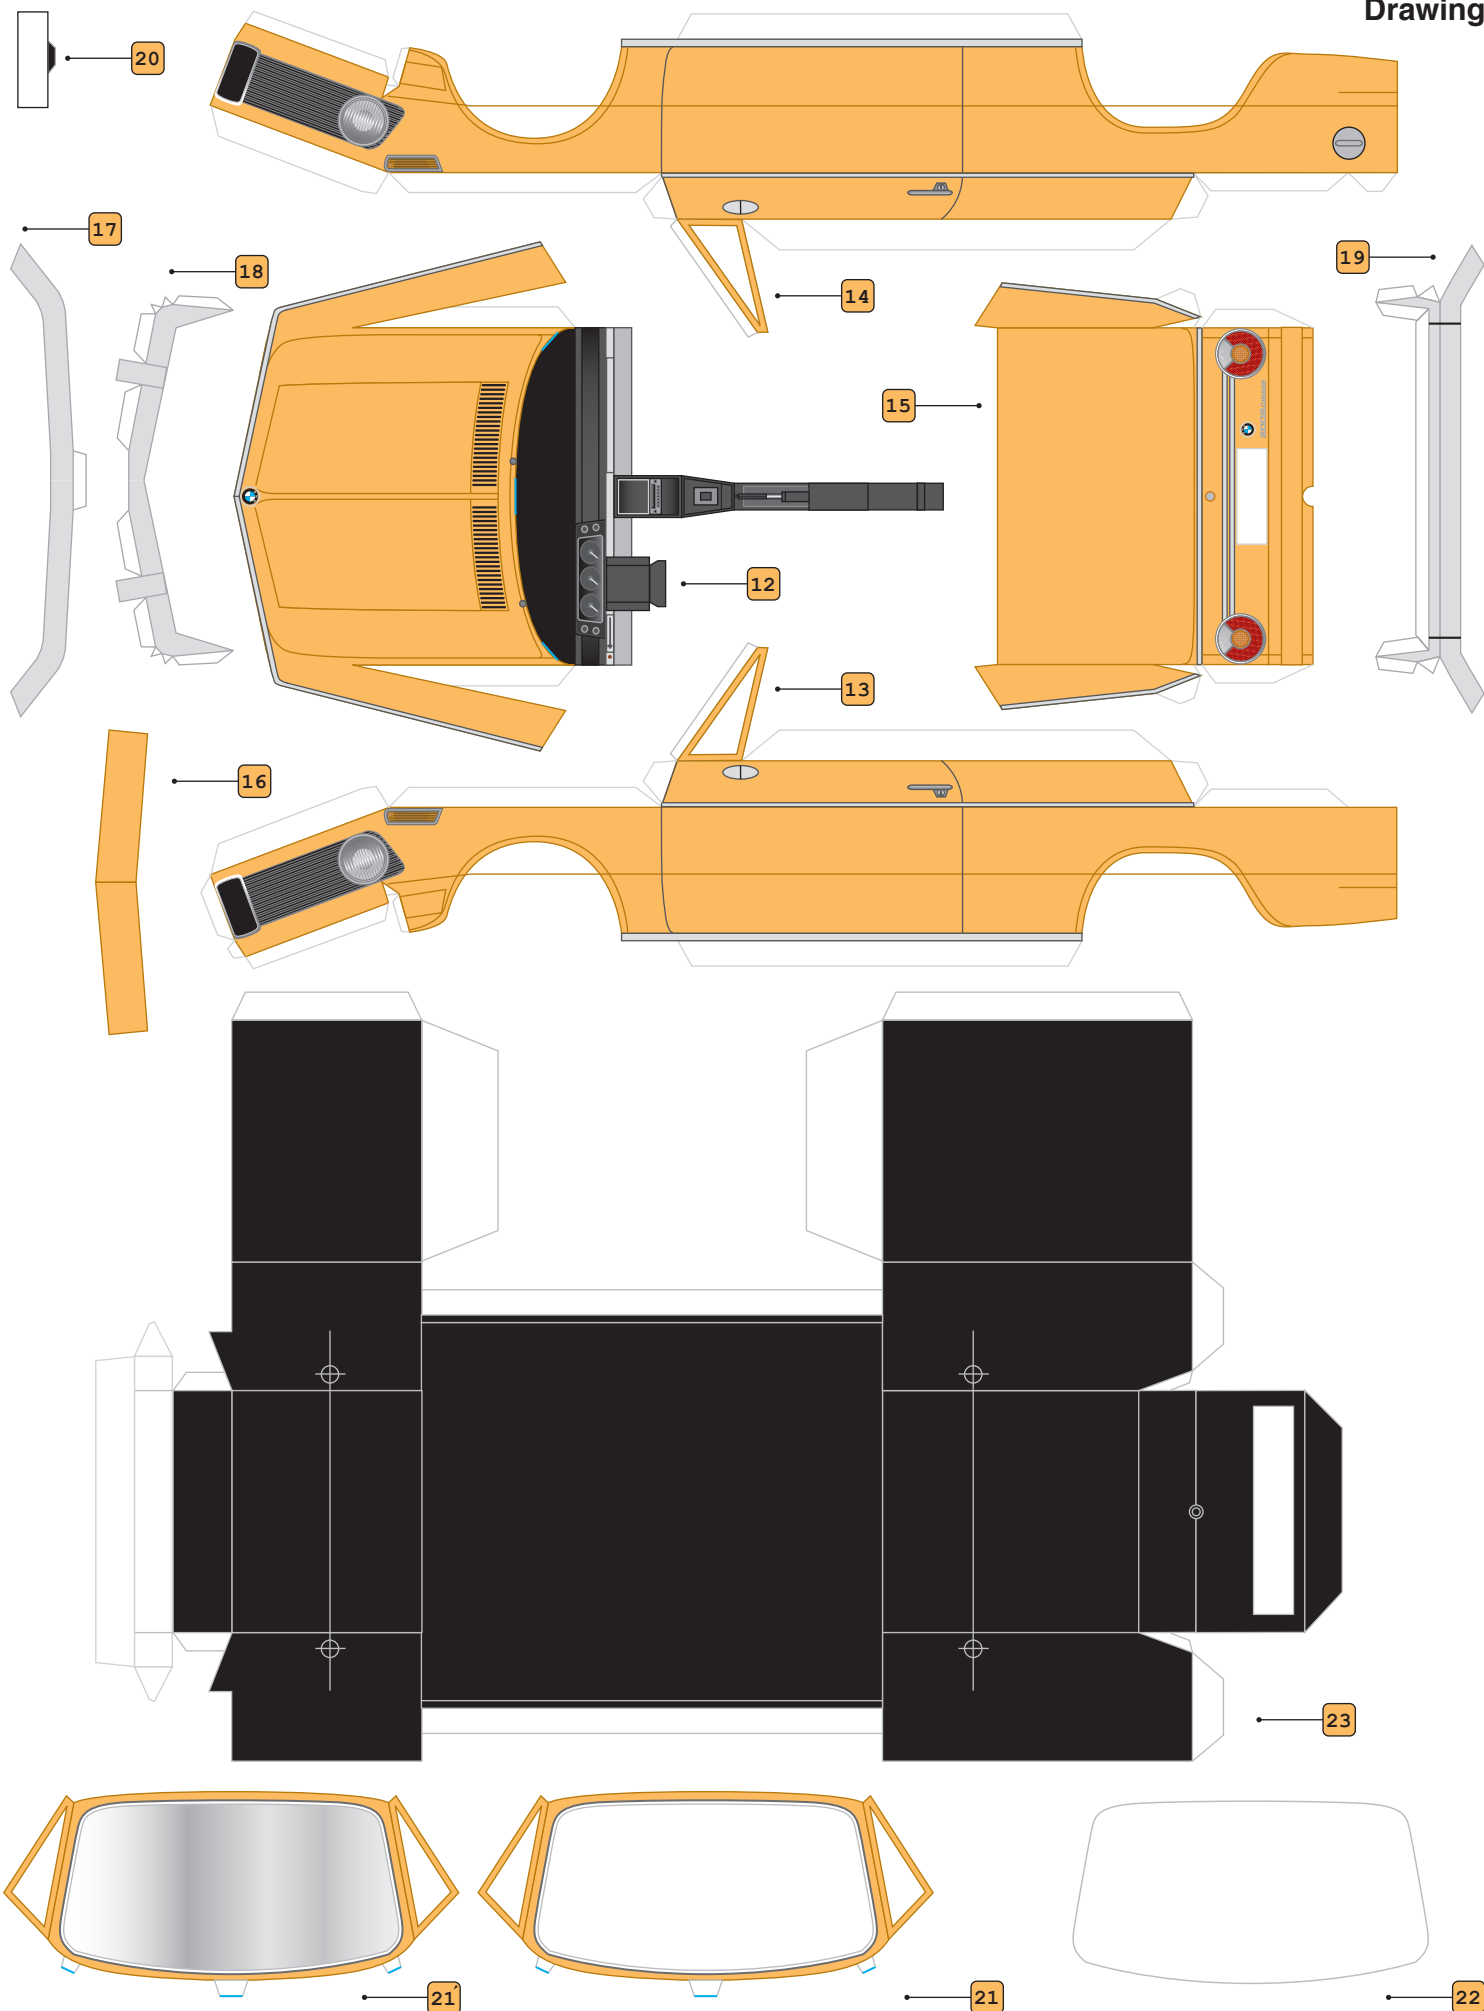

BMW 2002 Cabriolet

[1/30scale] Copyright(c) by Ichiyama All rights reserved

「カードの兵隊」 <http://www.5b.biglobe.ne.jp/~kamaboko/> 当ペーパーモデル及び写真・図版・文章等は許可なく転用・転載はできません。