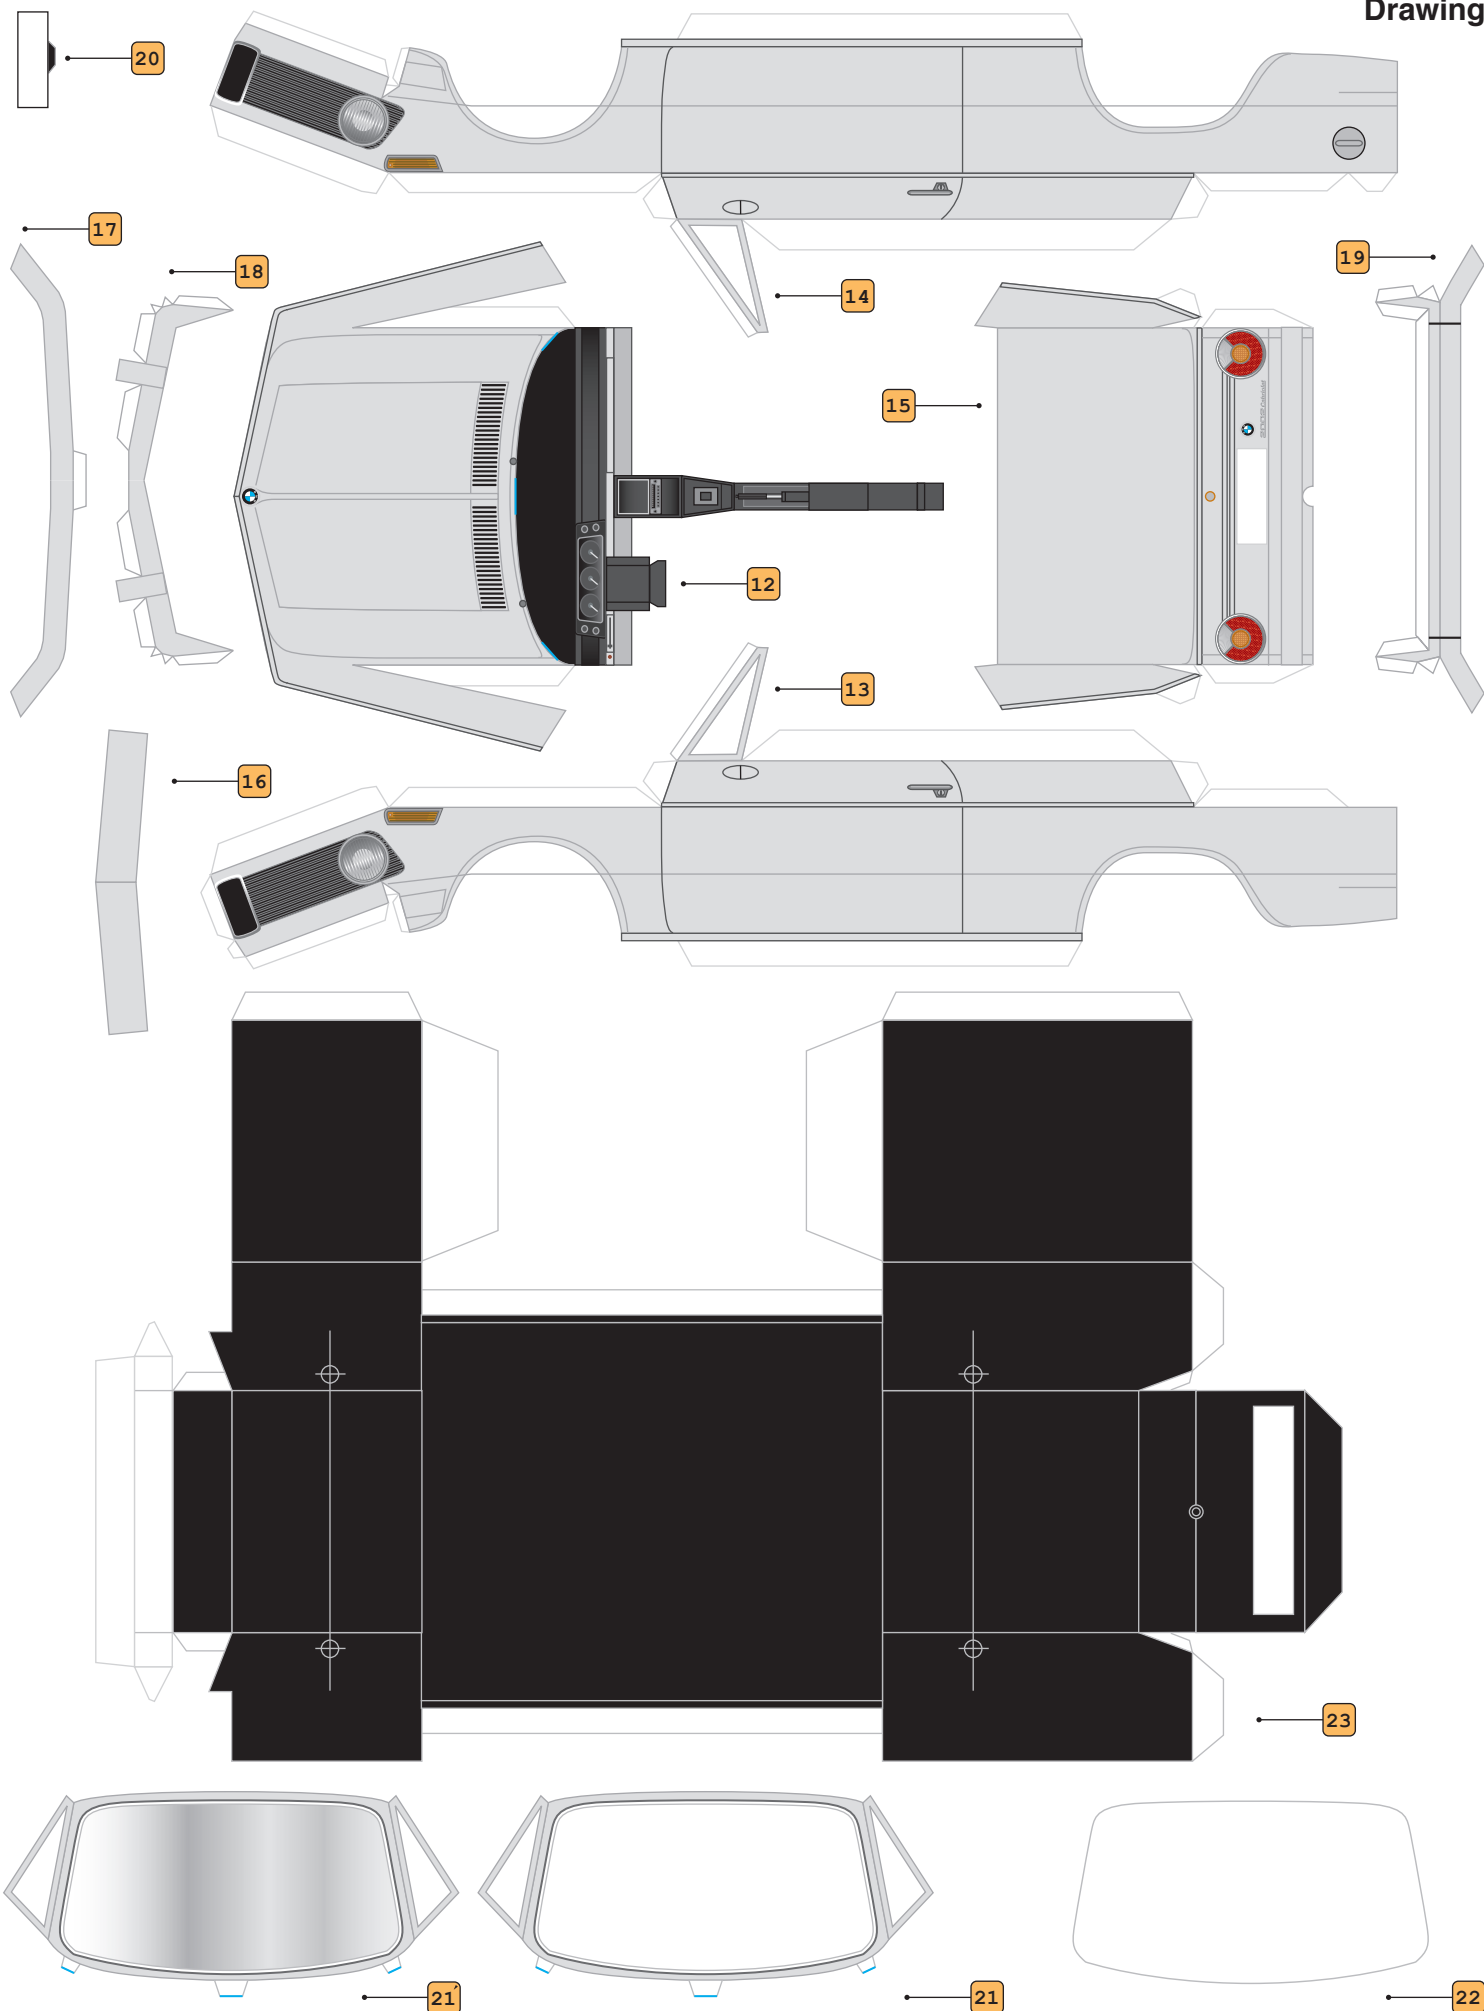

BMW 2002 Cabriolet

[1/30scale] Copyright(c) by Ichiyama All rights reserved

「カードの兵隊」 <http://www.5b.biglobe.ne.jp/~kamaboko/> 当ペーパーモデル及び写真・図版・文章等は許可なく転用・転載はできません。