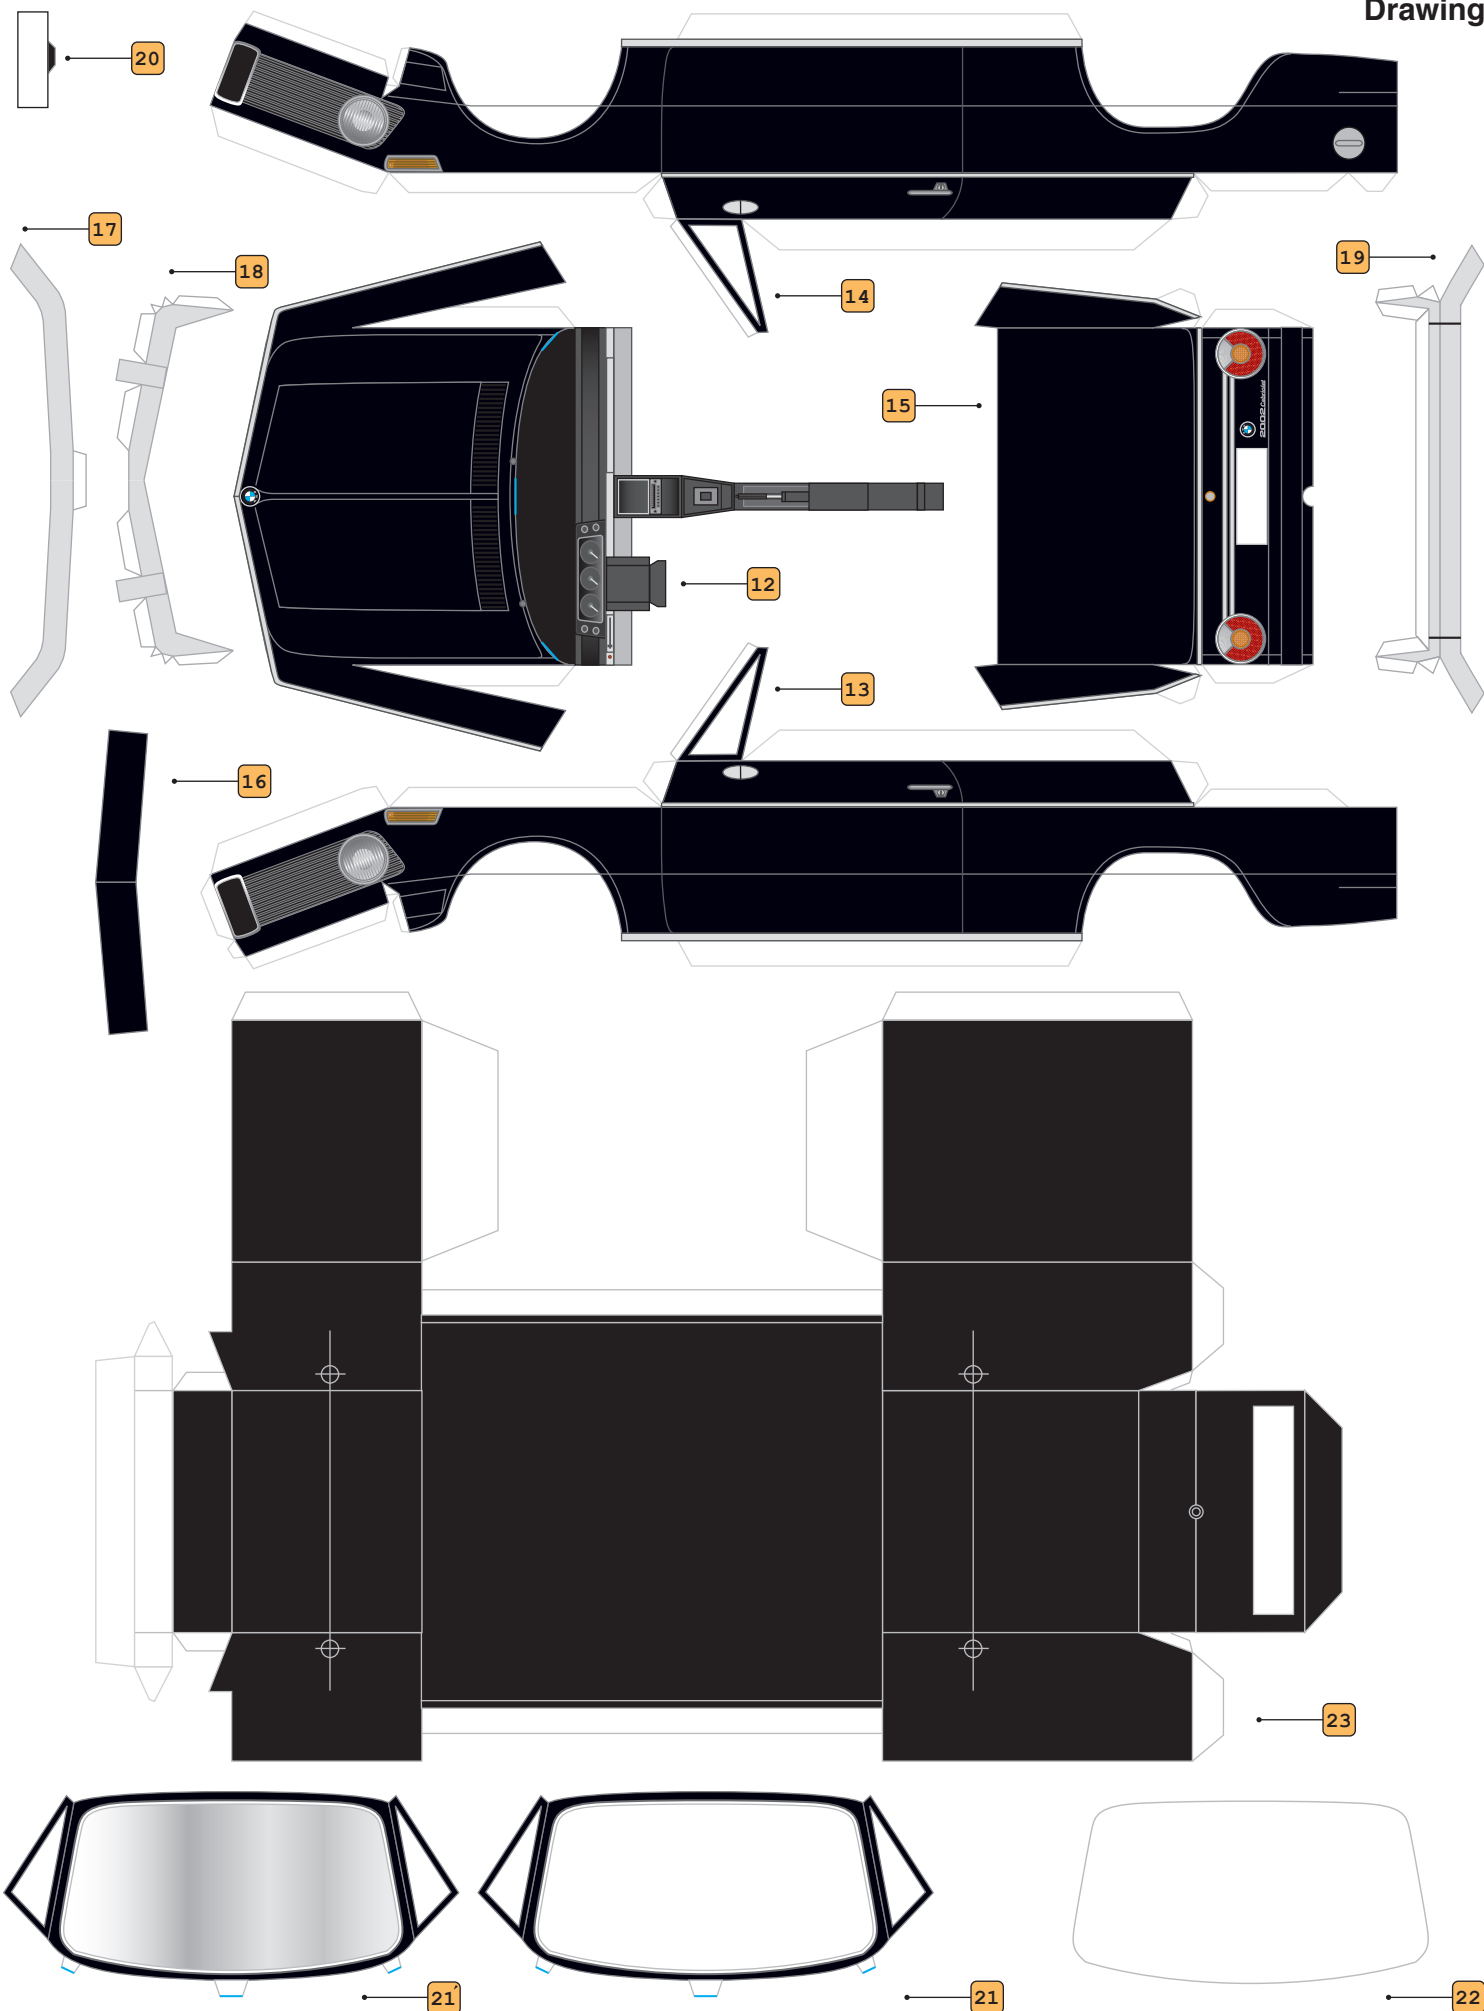

BMW 2002 Cabriolet

[1/30scale] Copyright(c) by Ichiyama All rights reserved

「カードの兵隊」 <http://www.5b.biglobe.ne.jp/~kamaboko/> 当ペーパーモデル及び写真・図版・文章等は許可なく転用・転載はできません。