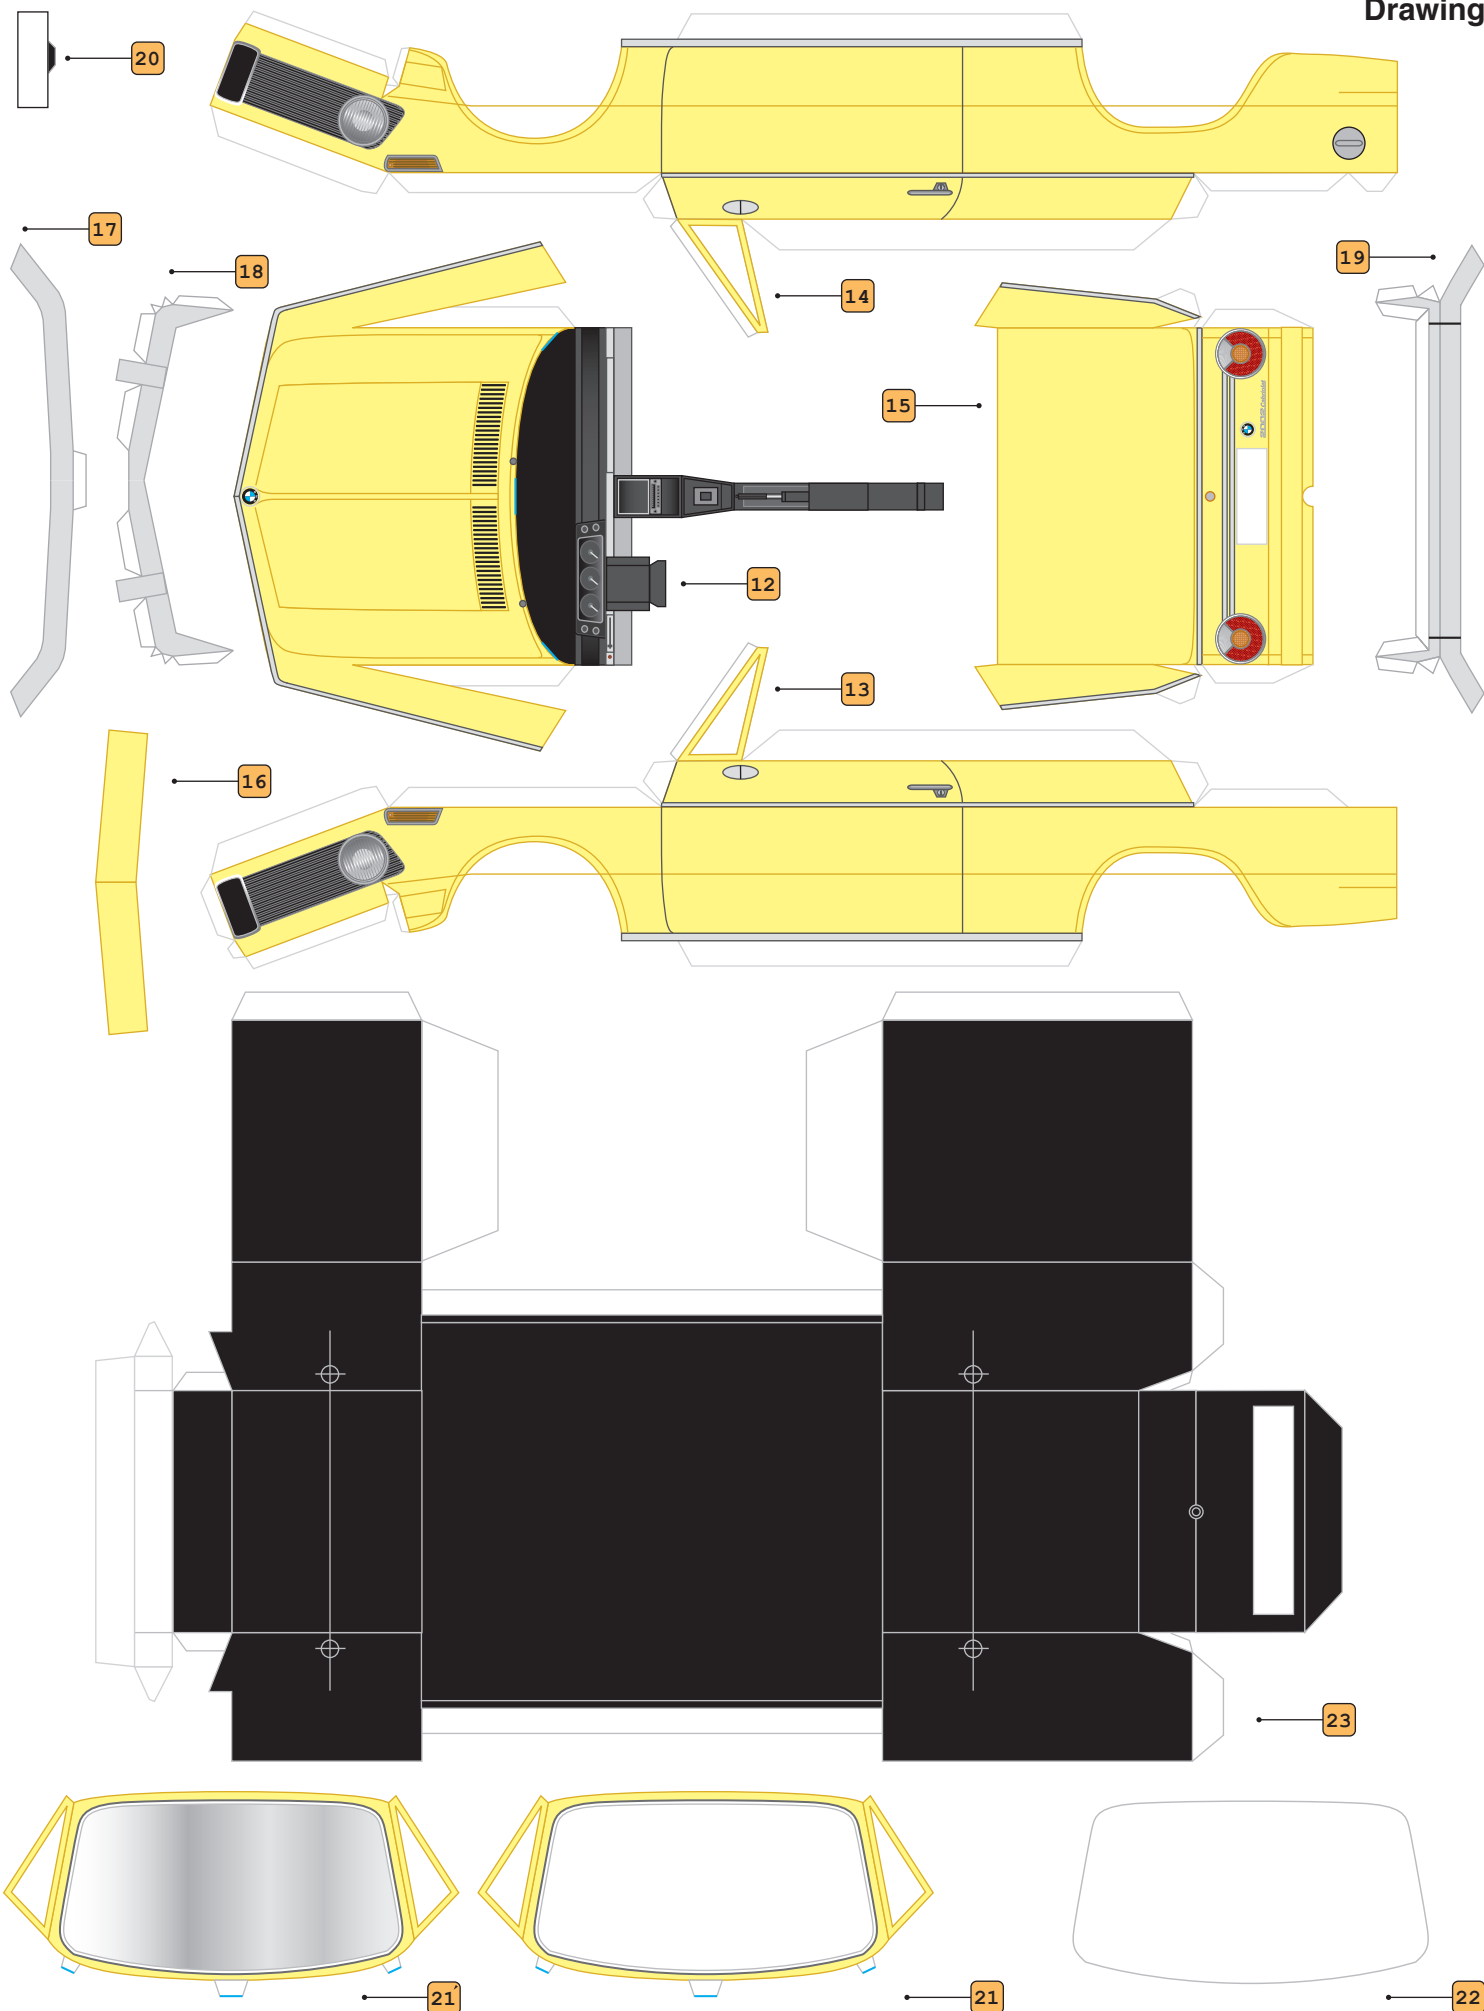

BMW 2002 Cabriolet

[1/30scale] Copyright(c) by Ichiyama All rights reserved

「カードの兵隊」 <http://www.5b.biglobe.ne.jp/~kamaboko/> 当ペーパーモデル及び写真・図版・文章等は許可なく転用・転載はできません。