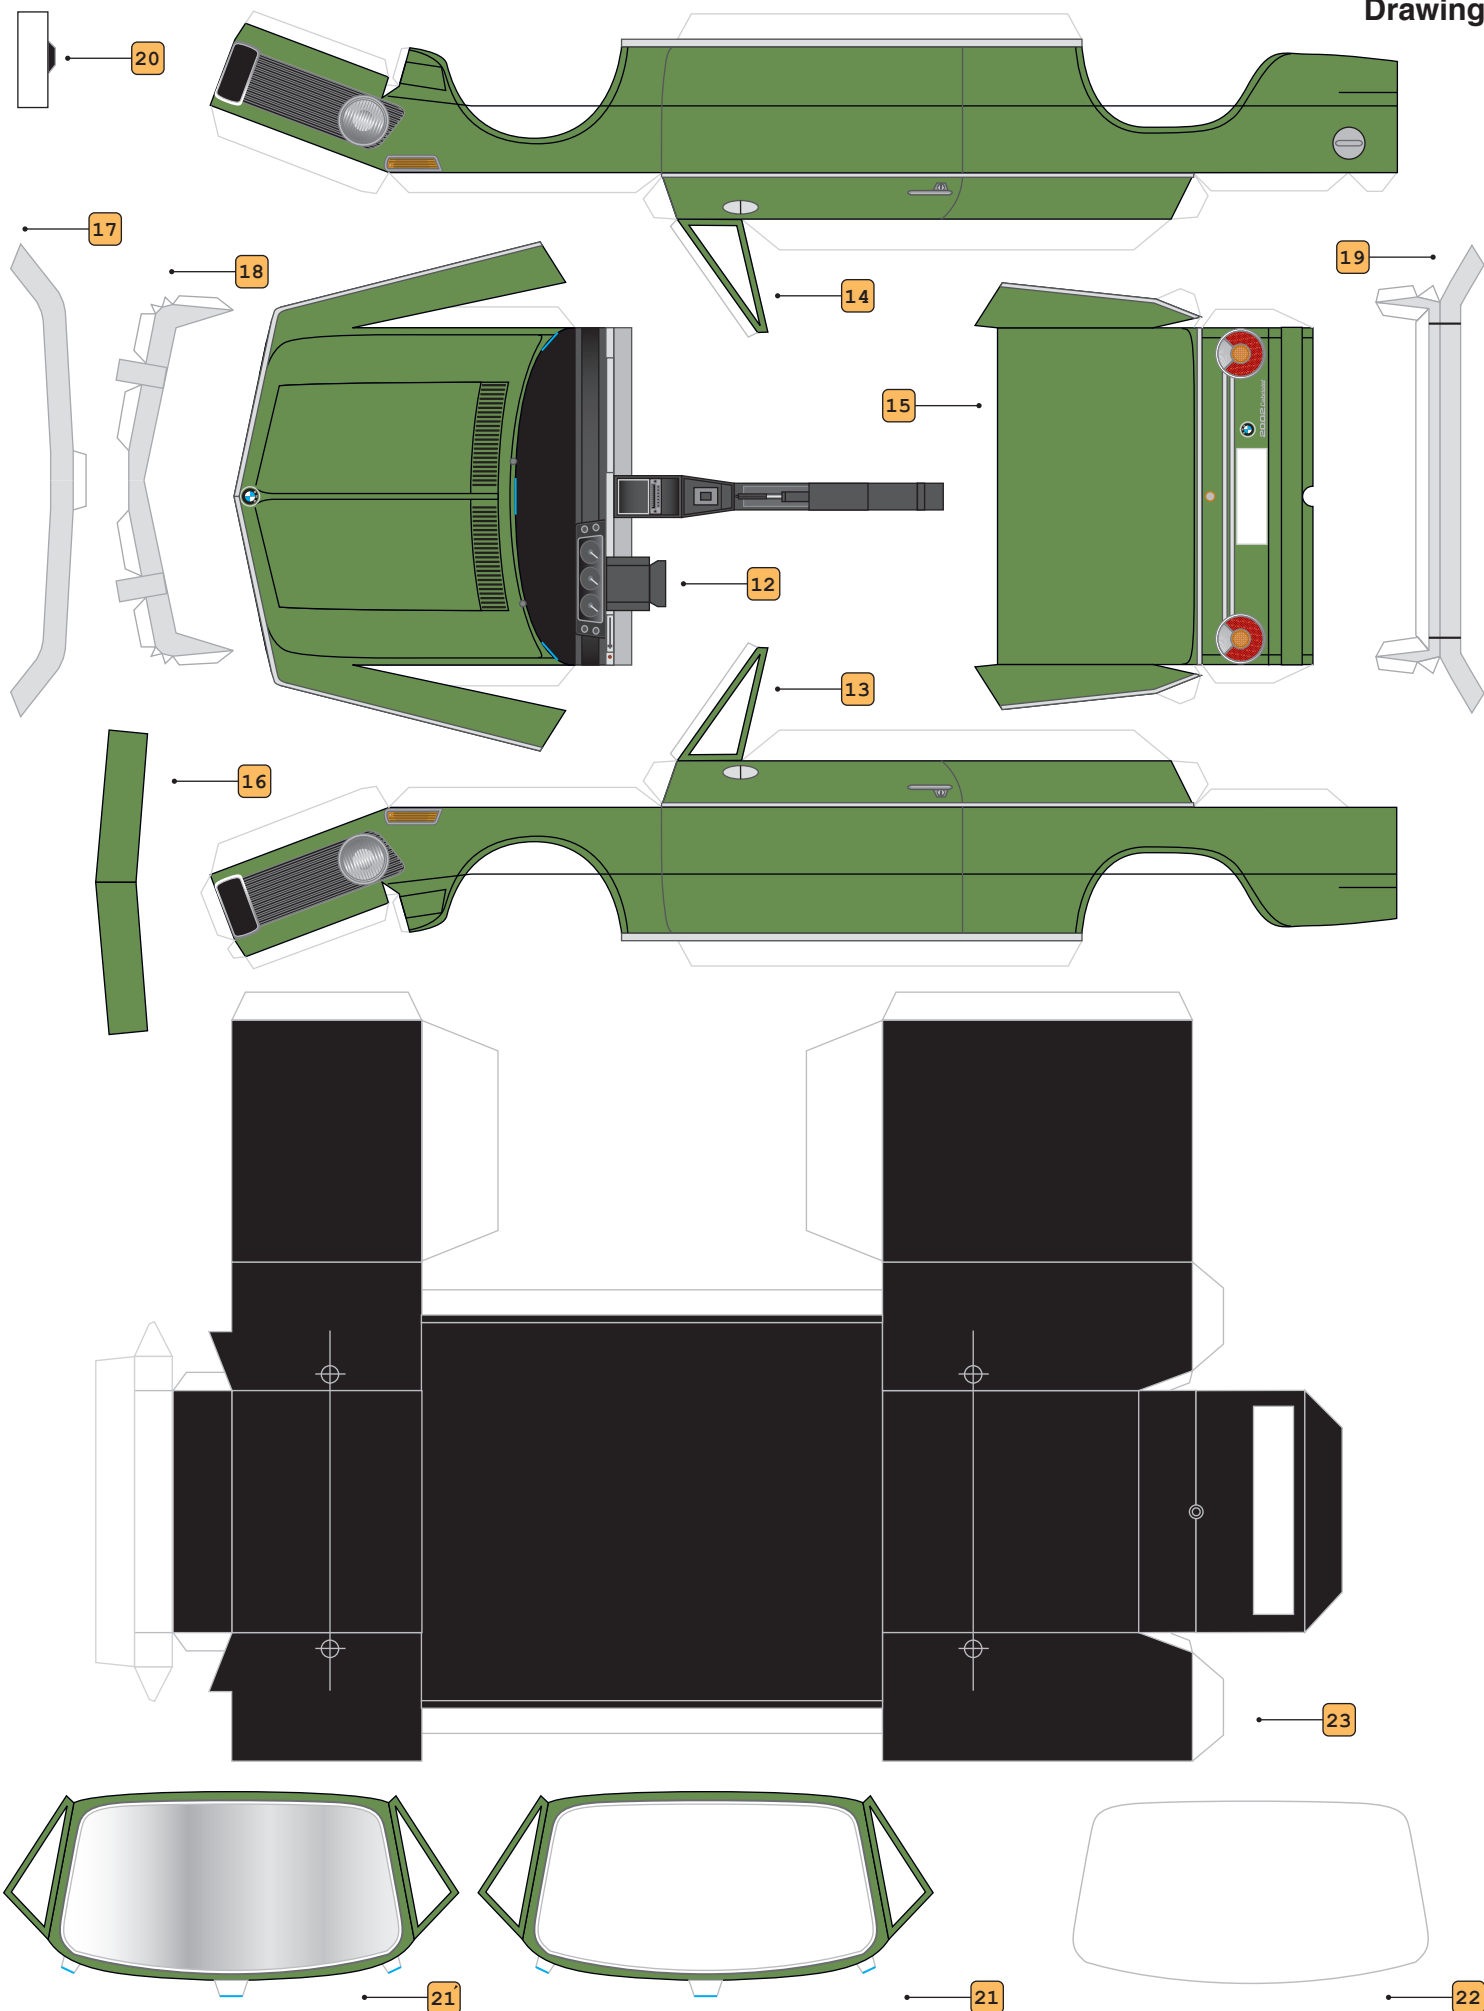

BMW 2002 Cabriolet

[1/30scale] Copyright(c) by Ichiyama All rights reserved

「カードの兵隊」 <http://www.5b.biglobe.ne.jp/~kamaboko/> 当ペーパーモデル及び写真・図版・文章等は許可なく転用・転載はできません。