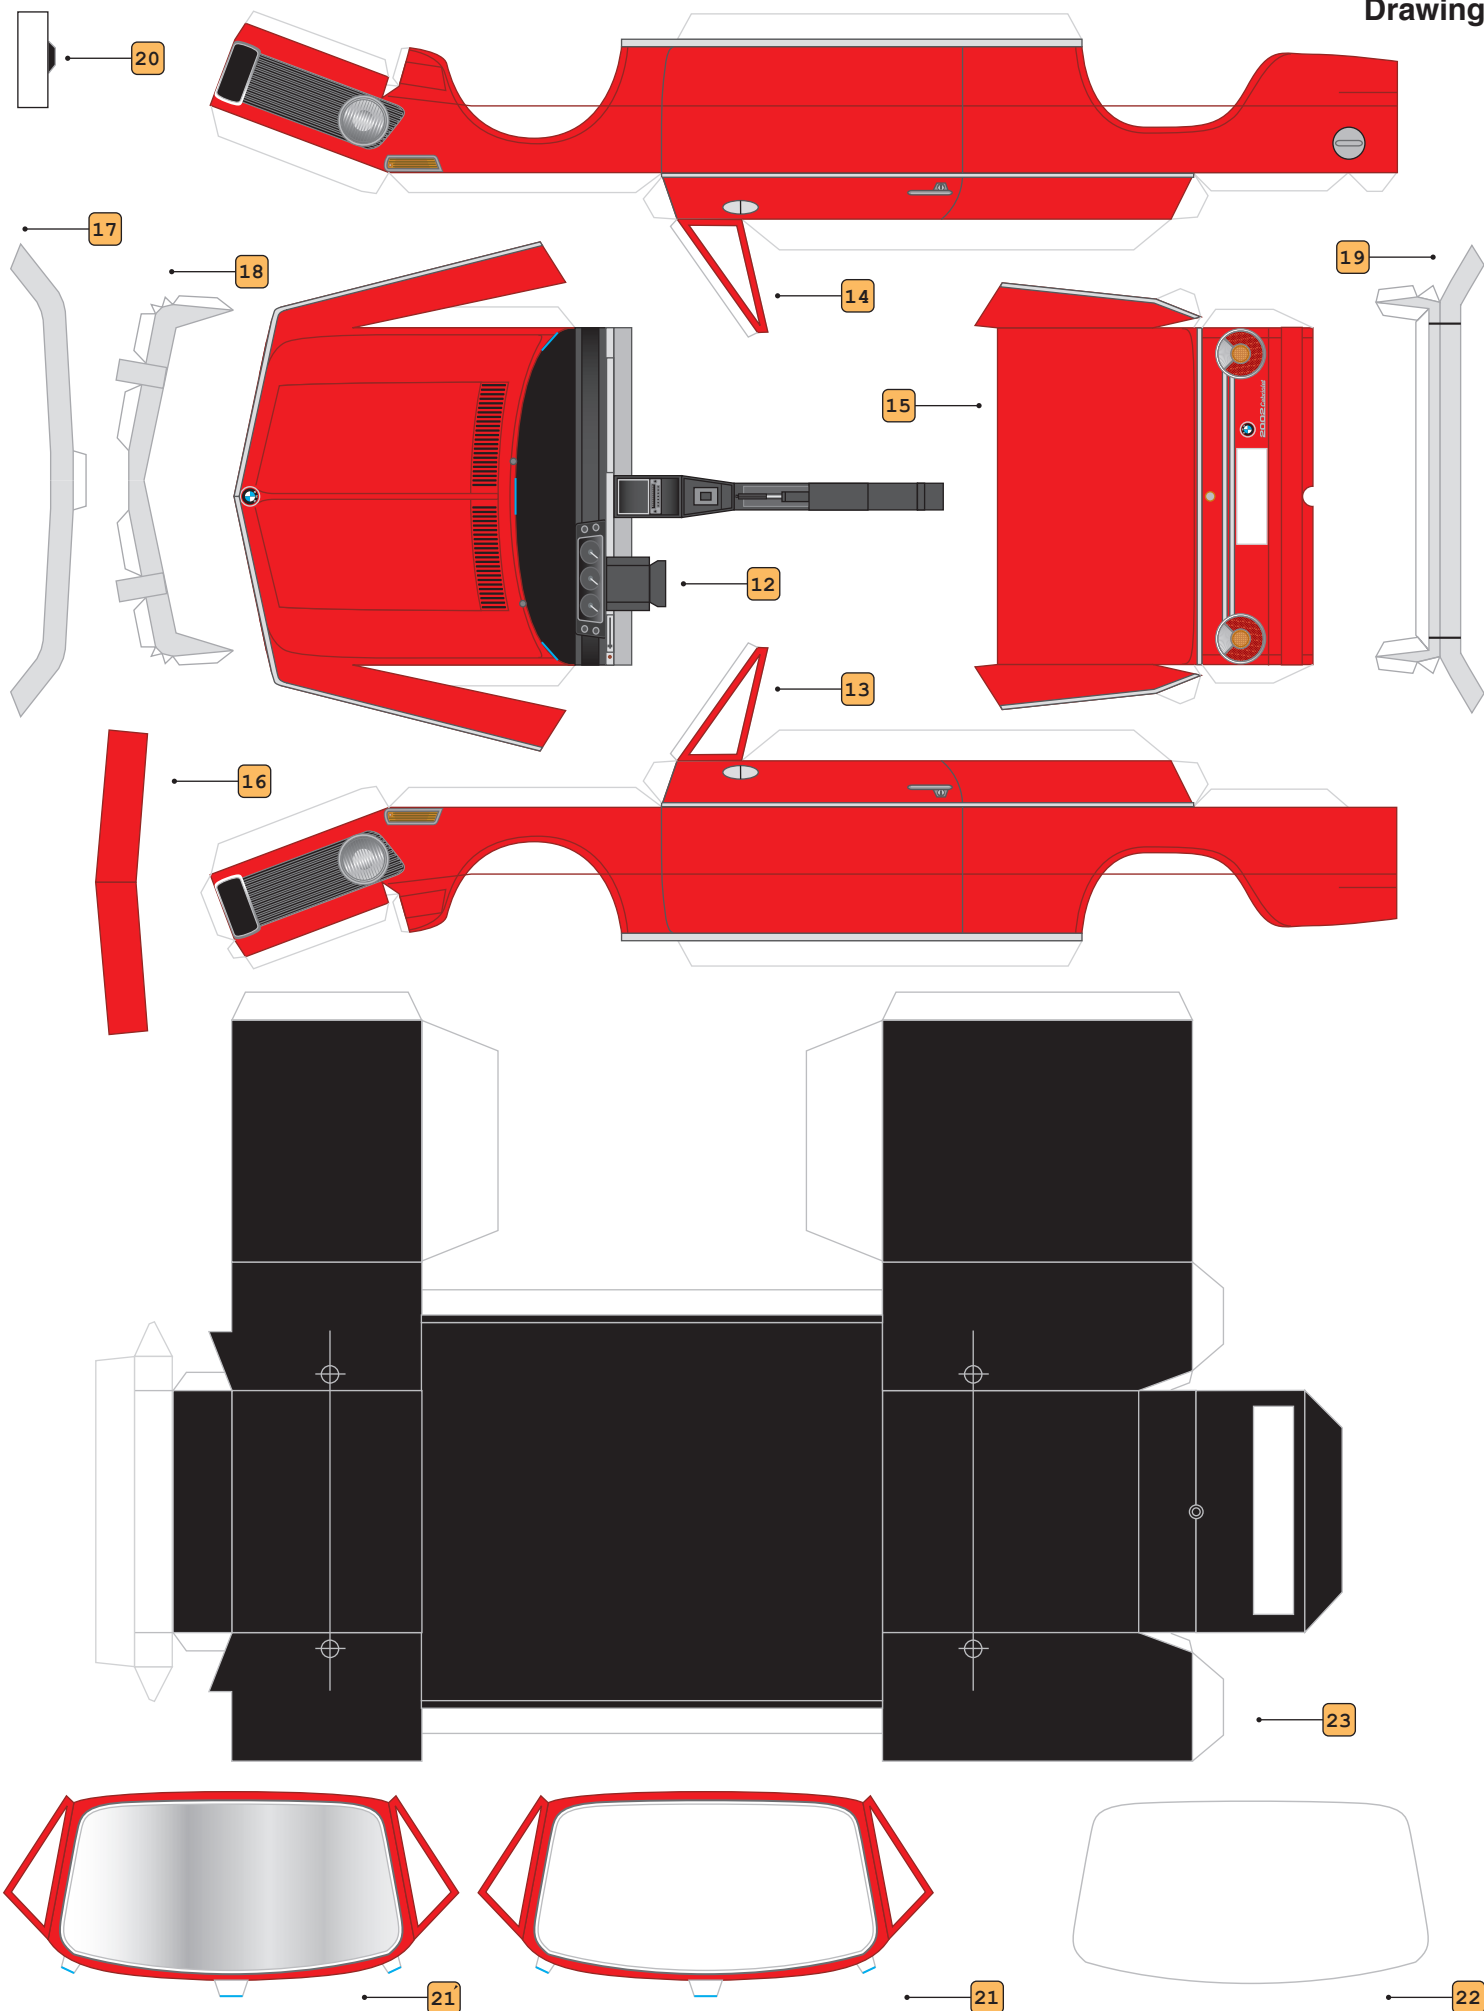

# BMW 2002 Cabriolet

[1/30scale] Copyright(c)by Ichiyama All rights reserved

「カードの兵隊」<http://www.5b.biglobe.ne.jp/~kamaboko/>当ペーパーモデル及び写真・図版・文章等は許可なく転用・転載はできません。

# BMW 2002 Cabriolet

[1/30scale] Copyright(c)by Ichiyama All rights reserved

「カードの兵隊」 <http://www.5b.biglobe.ne.jp/~kamaboko/> 当ペーパーモデル及び写真・図版・文章等は許可なく転用・転載はできません。

# BMW 2002 Cabriolet

[1/30scale] Copyright(c) by Ichiyama All rights reserved

「カードの兵隊」 <http://www.5b.biglobe.ne.jp/~kamaboko/> 当ペーパーモデル及び写真・図版・文章等は許可なく転用・転載はできません。