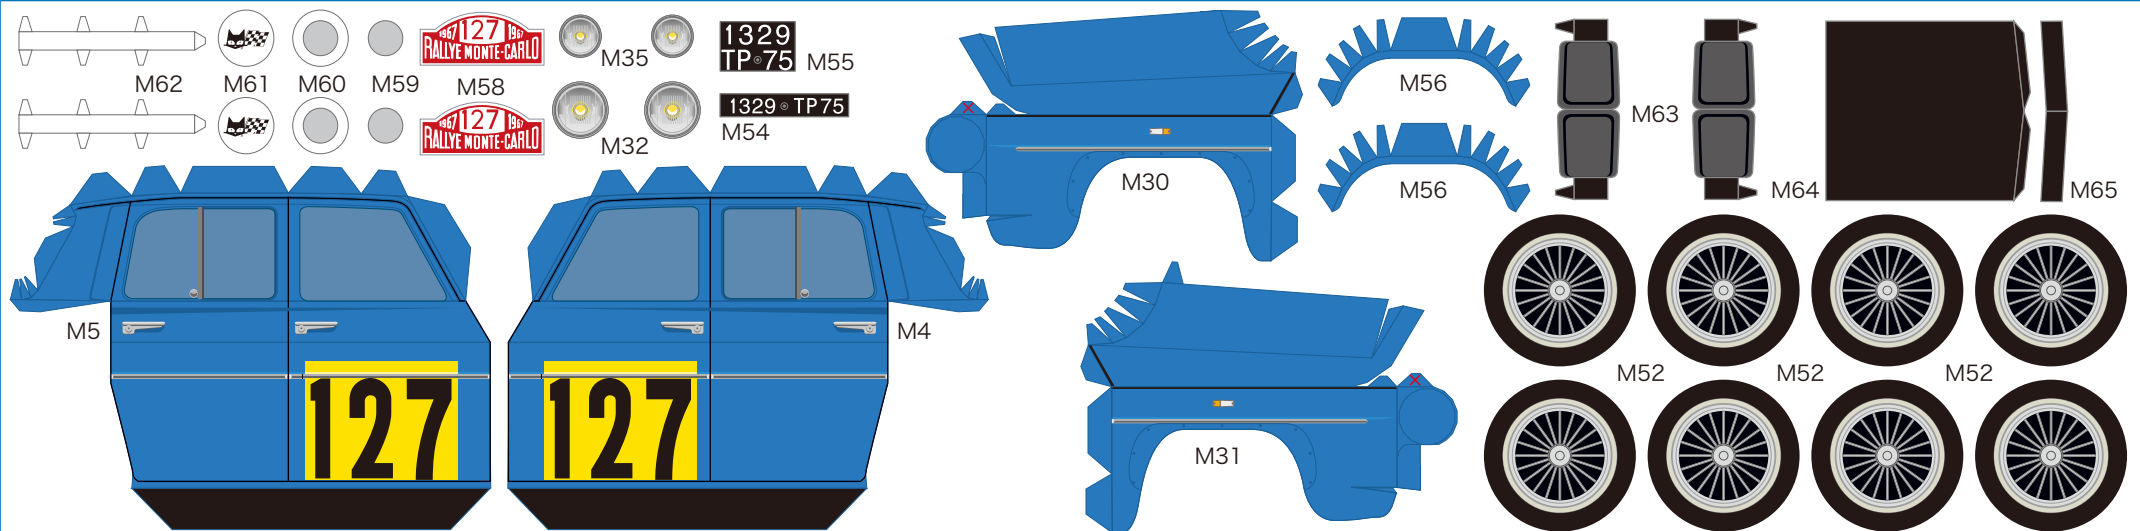

Renault 8 Gordini #91 1964 Tour de Corse Vinatier / Masson [1/30 Scale]

Renault 8 Gordini 1100 [1/30 Scale] ②

Renault 8 Gordini #127 1967 Rallye Monte-Carlo Kallstrom / Hyscell [1/30 Scale]