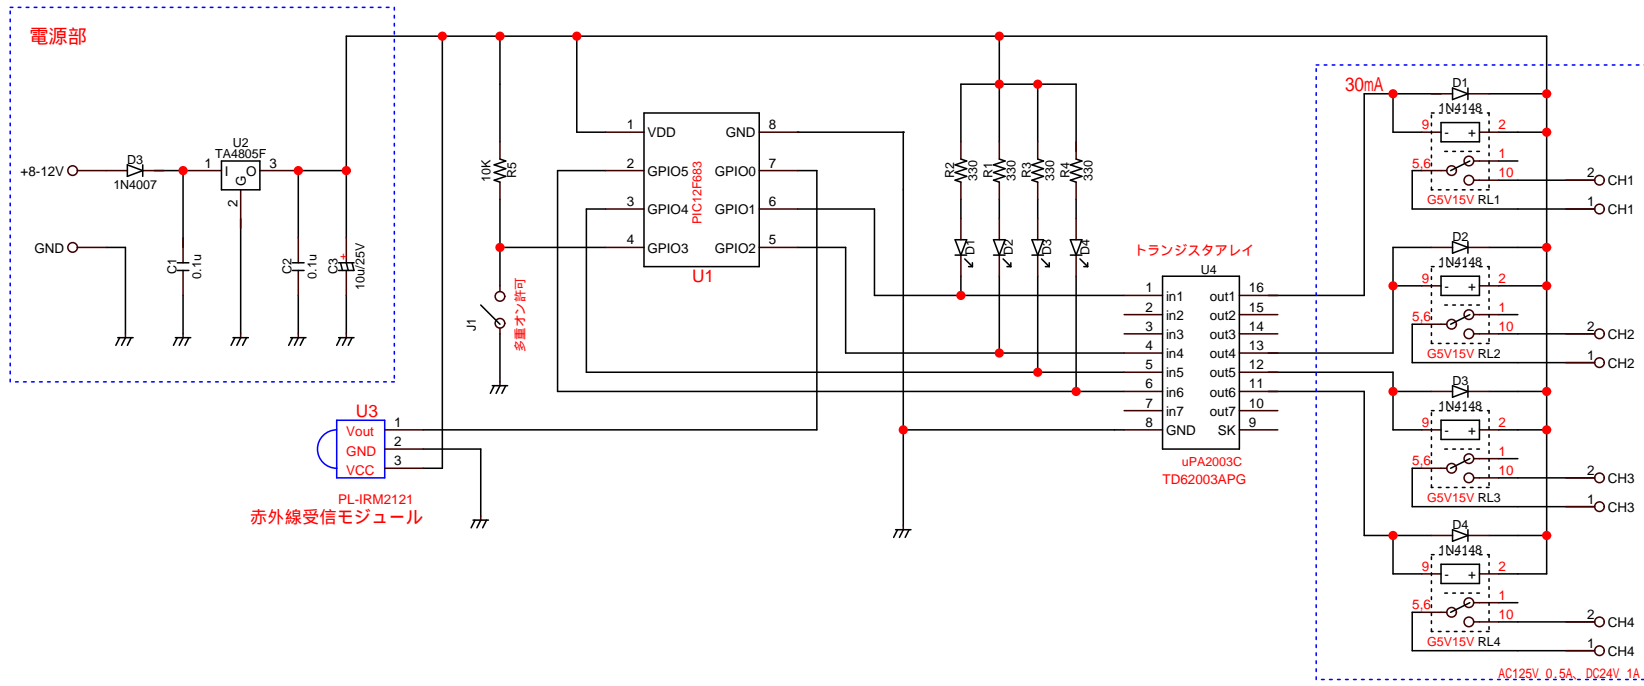

多機能4CH 赤外線リモコン

受信側

送信側

| | | | |
|-------------|-------------|------------------|--|
| TITLE | | DRAWING_No. | |
| 4ch 赤外線リモコン | | | |
| SHEET | DATE | DESIGN | |
| 1 / 1 | 2009.NOV.03 | YS DESIGN STUDIO | |