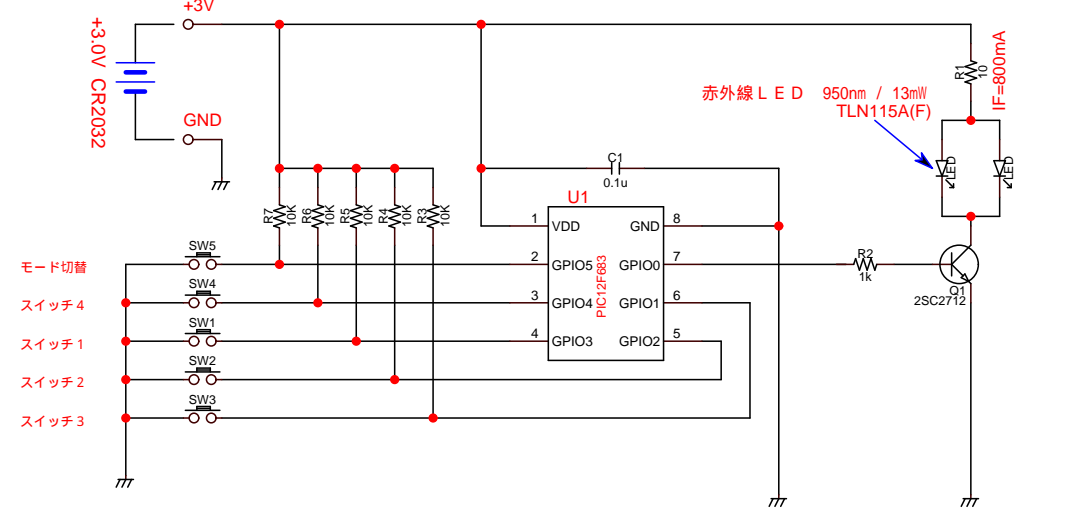

多機能4CH 赤外線リモコン

受信側

送信側

| | | | |
|-------------|-------------|------------------|--|
| TITLE | | DRAWING_No. | |
| 4ch 赤外線リモコン | | | |
| SHEET | DATE | DESIGN | |
| 1 / 1 | 2009.NOV.03 | YS DESIGN STUDIO | |