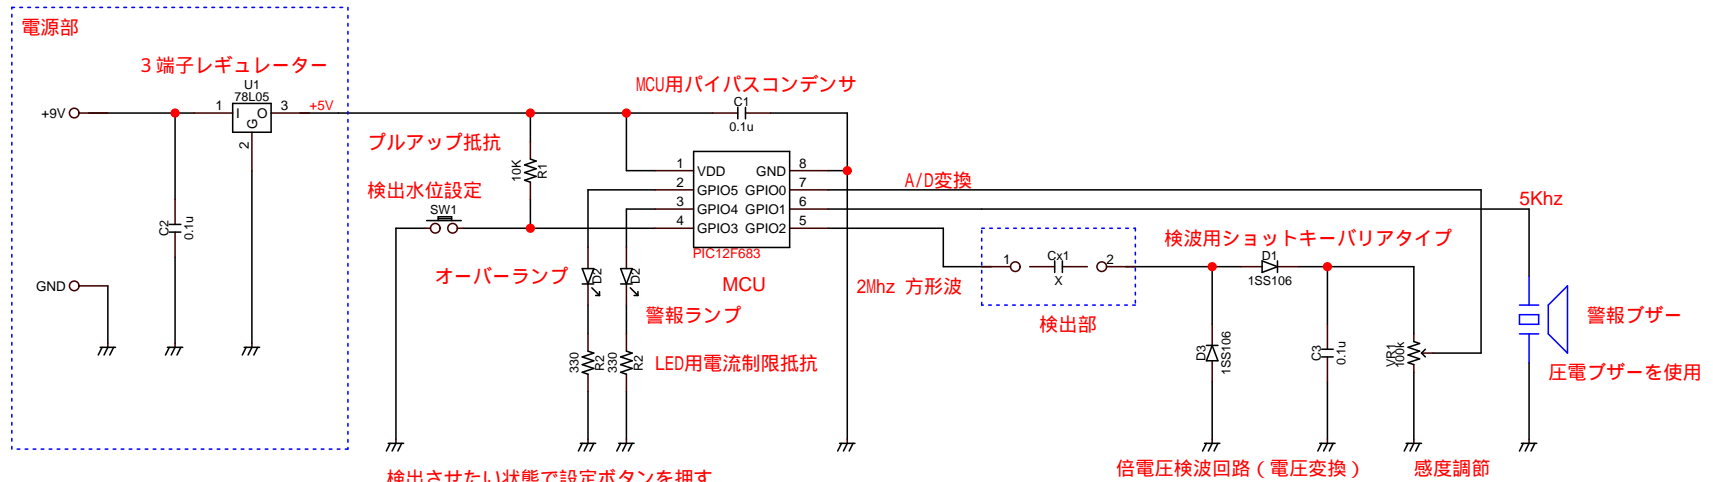

静電容量式 水位計

検出させたい状態で設定ボタンを押す。
電源投入時、スイッチが押されていると、検出論理反転する。

TITLE		DRAWING_No.	
静電容量式 水位計			
SHEET	DATE	DESIGN	
1 / 1	2008.JUL.06	YS Design Studio	